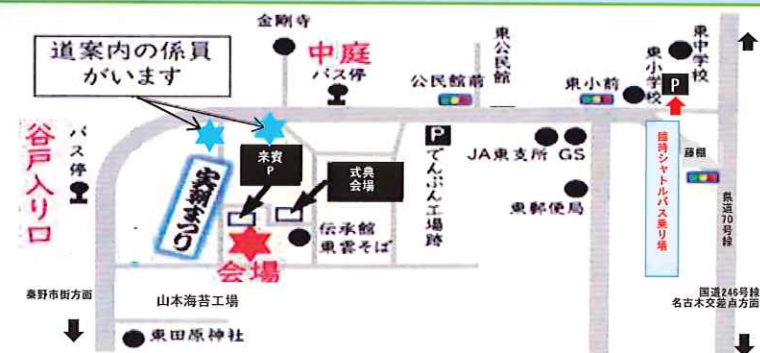

プログラム

<展示>

- 1.源実朝公金剛寺所蔵品展示
  【金剛寺境内阿弥陀堂内】 10:00 ~ 14:30
2. <催し>
- 1.野点【境内】 10:30 ~ 14:30
- 2.開始の合図(西田原太鼓保存会) 10:15 ~ 10:30
- 3.東小学校鼓笛隊演奏 10:30 ~ 11:00
- 4.稚児武者行列(往路) 11:00 ~ 11:20
- 5.さんさの会踊り 11:20 ~ 11:45
- 6.稚児武者行列(復路) 11:45 ~ 11:55
- 7.昼時の合図(寺山太鼓連) 11:55 ~ 12:10
10. <休憩>
- 8.民謡踊り 13:10 ~ 13:40
- 9.閉めの合図(東田原太鼓連) 13:40 ~ 13:55
- 10.神輿パレード/東太鼓連 13:55 ~ 14:30

キッチンカー・模擬店

【中丸広場】 10:00 ~ 15:00

各種ブース

【中丸広場】 10:00 ~ 14:30

交通防犯コーナー 東体育協会コーナー 民生児童委員コーナー 社会を明るくする運動コーナー
1日交番コーナー 秦野市消防団コーナー 郵便局コーナー 福祉施設コーナー 若木保育園コーナー
特産品コーナー ※ 実朝まつり写真展(後日、東公民館で開催)

第36回実朝まつり協賛者ご芳名 【順不同・敬称略】

東京カントリー倶楽部 / (有)看板のミナミ / (有)遠藤産業 / (株)吉川設備 / (株)クボテック
Honda Cars中央神奈川秦野店 / 秦野カントリークラブ / (株)日動計画 / (有)マルカメ / (株)オールレッカー
マルマ建工(株) / (株)小泉電気 / 石庄庵 / 神奈川ダイハツ販売(株)秦野店 / (有)田原モータース
マックスバリュー秦野東田原店 / 天ぷら専科 於加和 / ヤングワタナベワタナベヘアーサロン
JAはだの東支所 / アロー電子(株) / 東秦野郵便局 / でんきのオザワ / パブラウンジ 旬

参加団体【順不同・敬称略】

東地区自治会連合会 秦野市消防団第3分団 東地区婦人会 東地区体育協会 東地区民生・児童委員協議会
秦野市交通安全協会東支部 東地区防犯指導員連絡会 青少年育成活動推進本部
東地区ボランティア・コーディネーター連絡会 東幼稚園 東小学校 東中学校 東秦野郵便局 JAはだの東支所
秦野保護司会・厚生保護女性会 野点の会 東吟道会 ふるさと公園連絡協議会 若木保育園 さんさの会
東地区神輿愛好会 東地区太鼓お囃子グループ 東幼稚園PTA 東小学校PTA 東中学校PTA 福祉施設 田原の里
ぐずは台ケアセンター うぐいすの家 ちっちゃな星の会 東地区まちづくり運動実施委員会 (交通防犯部会
自主防災部会 環境美化部会 広報部会)

バスご利用の方 小田急秦野駅 北口4番のりば
秦23系統:秦野駅発~藤棚行 所要時間約15分
秦26系統:ぐず葉台・神奈川病院経由秦野駅行 所要時間約15分
秦27系統:神奈川病院・ぐず葉台経由秦野駅行 所要時間約20分
「谷戸入口」または「中庭」下車徒歩5分
お車ご利用の方 東小学校臨時駐車場(校庭)から無料シャトルバス運行(毎時30分間隔)

-----主催-----

東地区まちづくり運動実施委員会
実朝まつり実行委員会

-----後援-----

秦野市 (一社)秦野市観光協会 東財産区
小田急電鉄(株) 神奈川中央交通(株)