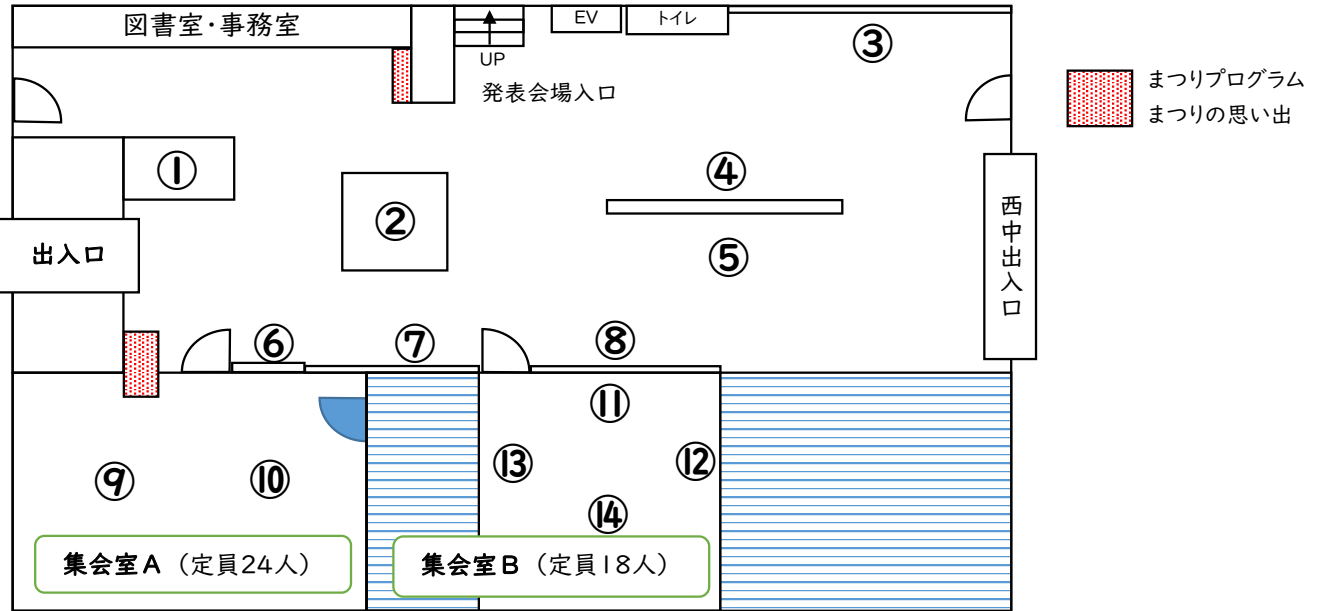

☆ バザーは実施しません。図書室は臨時休室となります。

☆ 内容・時間は変更する場合があります。

主催 西公民館まつり実行委員会

I階 展示会場

(1階ホール、集会室A、集会室B)

(注意事項) 集会室A、集会室Bは、それぞれ定員をお守りください。
 展示見学中の水分補給は、ロビーにて作品から離れたところでお願いします。集会室での水分補給はご遠慮ください

場所	団体名	内容
①	あじさい七宝焼	七宝焼・展示と販売
②	花といっしょに	花の展示
③	書 まほろば	書道
④	西の会	絵手紙
⑤	とまとの会	絵手紙
⑥	百ちどり俳句会	俳句
⑦	プチパレット北	子どもの絵画
⑧	西デジカメ写真クラブ	写真

2階 発表および展示会場

(2階多目的ホール、
西中学校武道場)

- ◆発表会場入口へは、1階から階段あるいはエレベーターでお越しください。
- ◆先着順で空いている席に着席してご覧いただけます。席はゆずり合ってください。
- ◆お席を離れるときは、必ずお荷物をお持ちください。
- ◆観覧席の窓側外周は、出演者専用通路となるため、その場で立ち止まらないようお願いします。
- ◆西中学校武道場での展示へ参加される方は、スリッパに履き替えてからのご入場となります。
- ◆発表者や演技の動画および静止画の撮影について、インターネット上で公開(SNSへの投稿など)することはお控えください。