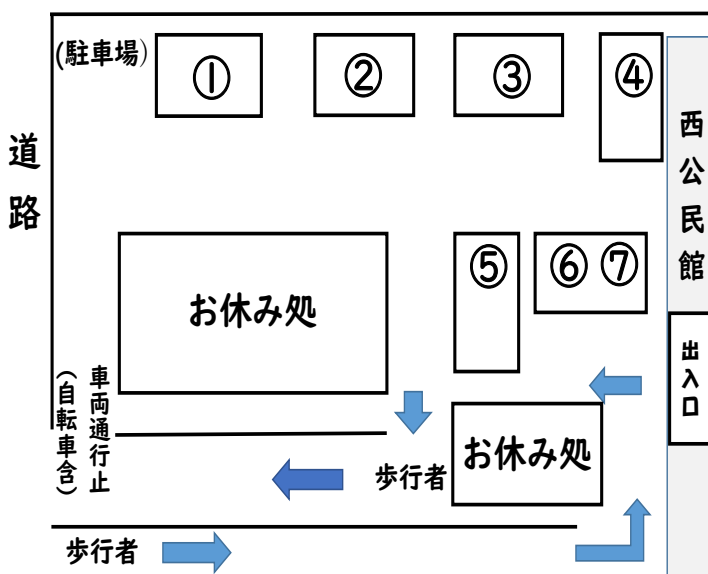

駐車場 模擬店会場

(西公民館前 駐車場)

場所	団体名	販売品
①	西・上地区 青少年指導員	うどん・そば
		ポップコーン
		フランクフルト
		ペット飲料
②	秦野市西上地区 体育協会	やきそば
③	西婦人会	おしるこ
		いそべ焼き
④	西・上地区 青少年相談員	焼き芋・生芋
⑤	脳元気塾	カステラ
		かまぼこ
		あごだし
⑥	秦野コパン (1日目のみ)	手作り菓子
		みかん
		黒ニンニク
⑦	湘央建設 (2日目のみ)	アクセサリー
		包丁とぎ、 木製品販売