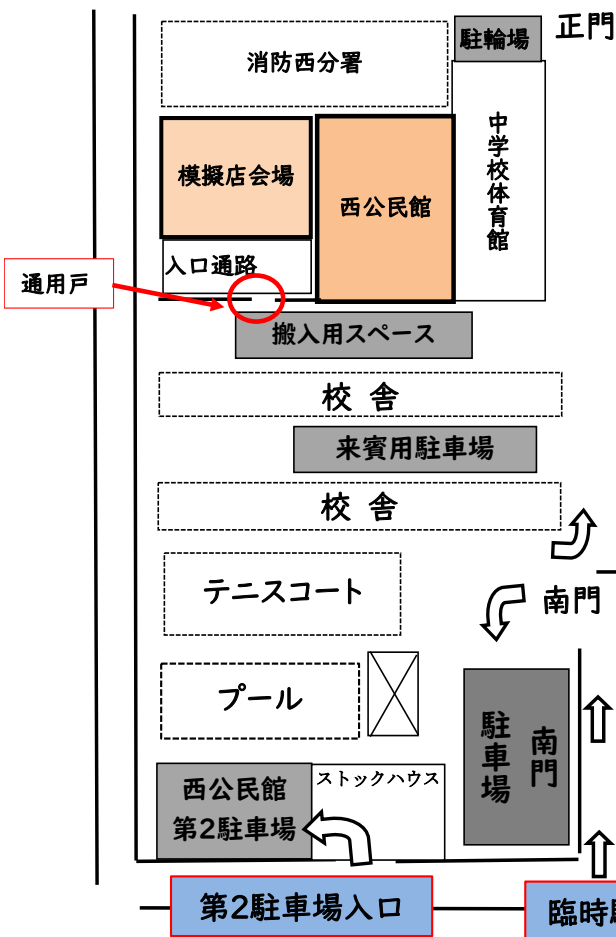

2階 発表および展示会場

(2階多目的ホール、
西中学校武道場)

- ◆発表会場入口へは、1階から階段あるいはエレベーターでお越しください。
- ◆先着順で空いている席に着席してご覧いただけます。席はゆずり合ってください。
- ◆お席を離れるときは、必ずお荷物をお持ちください。
- ◆観覧席の窓側外周は、出演者専用通路となるため、その場で立ち止まらないようお願いします。
- ◆西中学校武道場での展示へ参加される方は、スリッパに履き替えてからのご入場となります。
- ◆発表者や演技の動画および静止画の撮影について、インターネット上で公開(SNSへの投稿など)することはお控えください。

★各会場で定員がありますので、ご協力をお願いします。

- ・展示会場 : 集会室A、集会室Bは各部屋の定員で制限
- ・発表会場 : 見学者は、観覧席の数で制限

★西中学校吹奏楽部演奏会で西中学校体育館に移動する場合は、1階ホール奥からスリッパに履き替えてのからのご入場となります。

★ごみのお持ち帰りにご協力ください。

★玄関前で啓蒙品の配布を行います。

- ・11月25日(土) 9:30~15:00 秦野市交通安全協会西支部
- ・11月26日(日) 9:30~10:30 明るい選挙推進協議会

15:00 終了

発表プログラム

11月26日(日) 2階多目的ホール

開始時間		種目	発表内容	団体名
1	10:00	ダンス	①Bubble's TRICK ②West☆STARS ③ABLAZE	スノウイントウステッパーズ
2	10:20	民舞	①八戸小唄 ②真室川音頭 ③山中節	秦野ゆうがお会
3	10:40	合唱	①花のまわりで ②野ばら ③竹取物語 ④風がはこぶもの ⑤この街で ⑥ふるさと(みなさんご一緒に)	コーラスゆきのした
4	11:00	演奏	①閑上大漁節 ②河内音頭 ③木曾節 ④箱根路 ⑤米節 ⑥黒田節 ⑦江差馬子唄	渋沢三味線教室
5	11:20	民舞	①十日町小唄 ②花笠音頭 ③正調博多節	秀麗会 堀川民舞教室
11:40		大 休 憩		
6	13:00	レクリエーション ダンス	①365日の紙飛行機 ②Lucky Lips ③マンボ大阪パラダイス ④しあわせワルツ ⑤アカシヤの大連	レクダンス華の会 秦野レクダンス
7	13:30	新舞	①ひえつき母恋歌 ②あゝ人生さくら花	渋沢新舞教室
8	13:40	民舞	①津軽小原節 ②お日さんお月さんありがとう ③ドンパン節 ④草津湯揉み唄 ⑤秋田おばこ	渋沢民舞教室
9	14:10	笑いの体操	笑いの体操	笑いの体操
10	14:30	民踊	①つばみ恋小唄 ②フジヤマ踊り ③祖谷の粉ひき節 ④交野節~石川五右衛門	西レクリエーション協会
11	14:50	民踊	フィナーレ! シンたばこ音頭	みなさんご一緒に

15:00 閉会式

西公民館案内図

西中学校臨時駐車場案内図

国道 246 号

- ★公民館まつり当日は、西公民館第1駐車場は模擬店会場となり駐車できません。駐車場は第2駐車場及び、西中学校臨時駐車場になります。
- ★駐輪場は西中学校正門右横の中学校体育館側に準備してあります。正門は閉じてあります。
- ★まつり関係者はグラウンドに駐車願います。

臨時駐車場

南門駐車場、グラウンドの順に各駐車場の奥から駐車願います