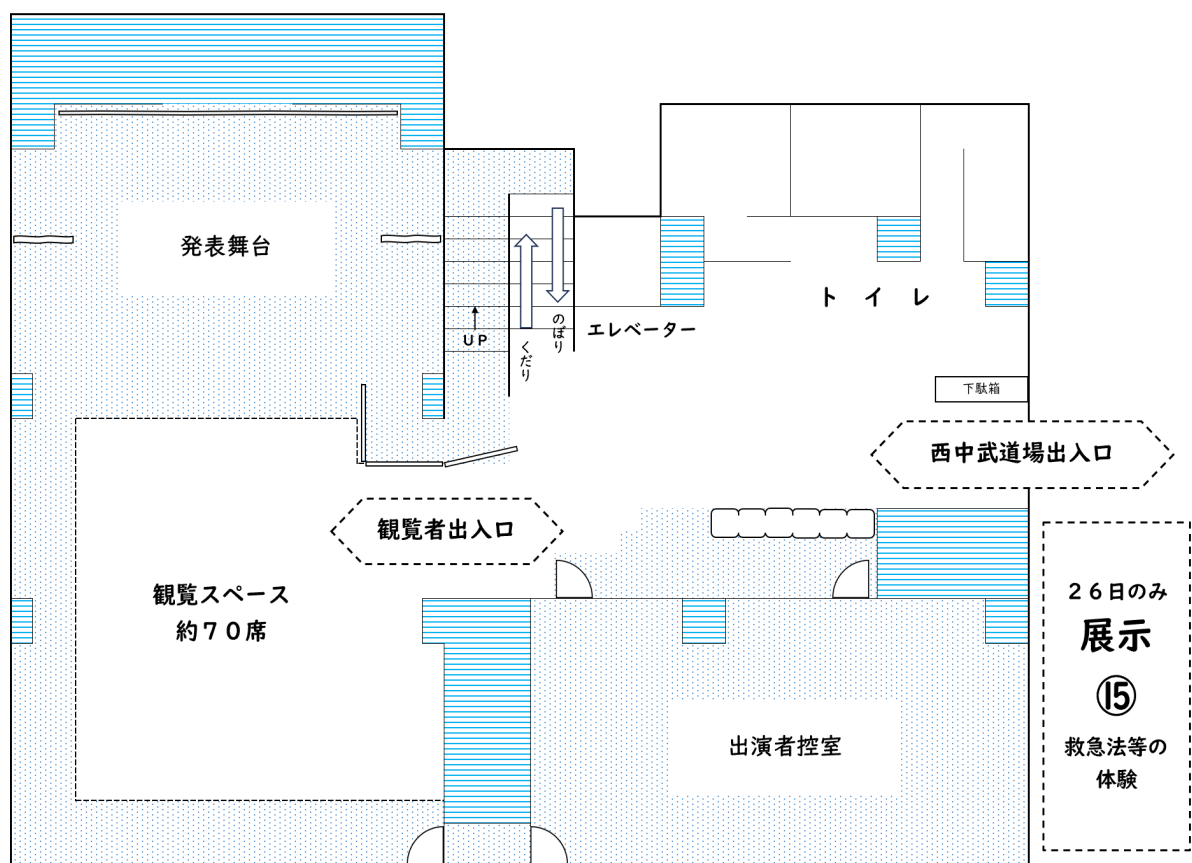

☆ バザーは実施しません。図書室は臨時休室となります。

☆ 内容・時間は変更する場合があります。

主催 西公民館まつり実行委員会

I階 展示会場

(1階ホール、集会室A、集会室B)

(注意事項) 集会室A、集会室Bは、それぞれ定員をお守りください。
 展示見学中の水分補給は、ロビーにて作品から離れたところでお願いします。集会室での水分補給はご遠慮ください

場所	団体名	内容
①	あじさい七宝焼	七宝焼・展示と販売
②	花といっしょに	花の展示
③	書 まほろば	書道
④	西の会	絵手紙
⑤	とまとの会	絵手紙
⑥	百ちどり俳句会	俳句
⑦	プチパレット北	子どもの絵画
⑧	西デジカメ写真クラブ	写真

場所	団体名	内容
⑨	なでしこ防災ネット	防災についての
⑩	はだの災害ボランティアネットワーク	展示と講習
⑪	めぐみ会	書道
⑫	西婦人会手芸部	手芸
⑬	すれっど	手芸・展示と販売
⑭	あいの会	手芸
⑮	秦野市赤十字奉仕団	救急法等の体験

⑨⑩の講習は三角巾の使い方、ロープワーク、アルファ米の作り方です。
 ⑮は11月26日(日)の午前のみ、会場は2階西中学校武道場となります。

駐車場 模擬店会場

2階 発表および展示会場

(2階多目的ホール、
西中学校武道場)

- ◆発表会場入口へは、1階から階段あるいはエレベーターでお越しください。
- ◆先着順で空いている席に着席してご覧いただけます。席はゆずり合ってください。
- ◆お席を離れるときは、必ずお荷物をお持ちください。
- ◆観覧席の窓側外周は、出演者専用通路となるため、その場で立ち止まらないようお願いします。
- ◆西中学校武道場での展示へ参加される方は、スリッパに履き替えてからのご入場となります。
- ◆発表者や演技の動画および静止画の撮影について、インターネット上で公開(SNSへの投稿など)することはお控えください。