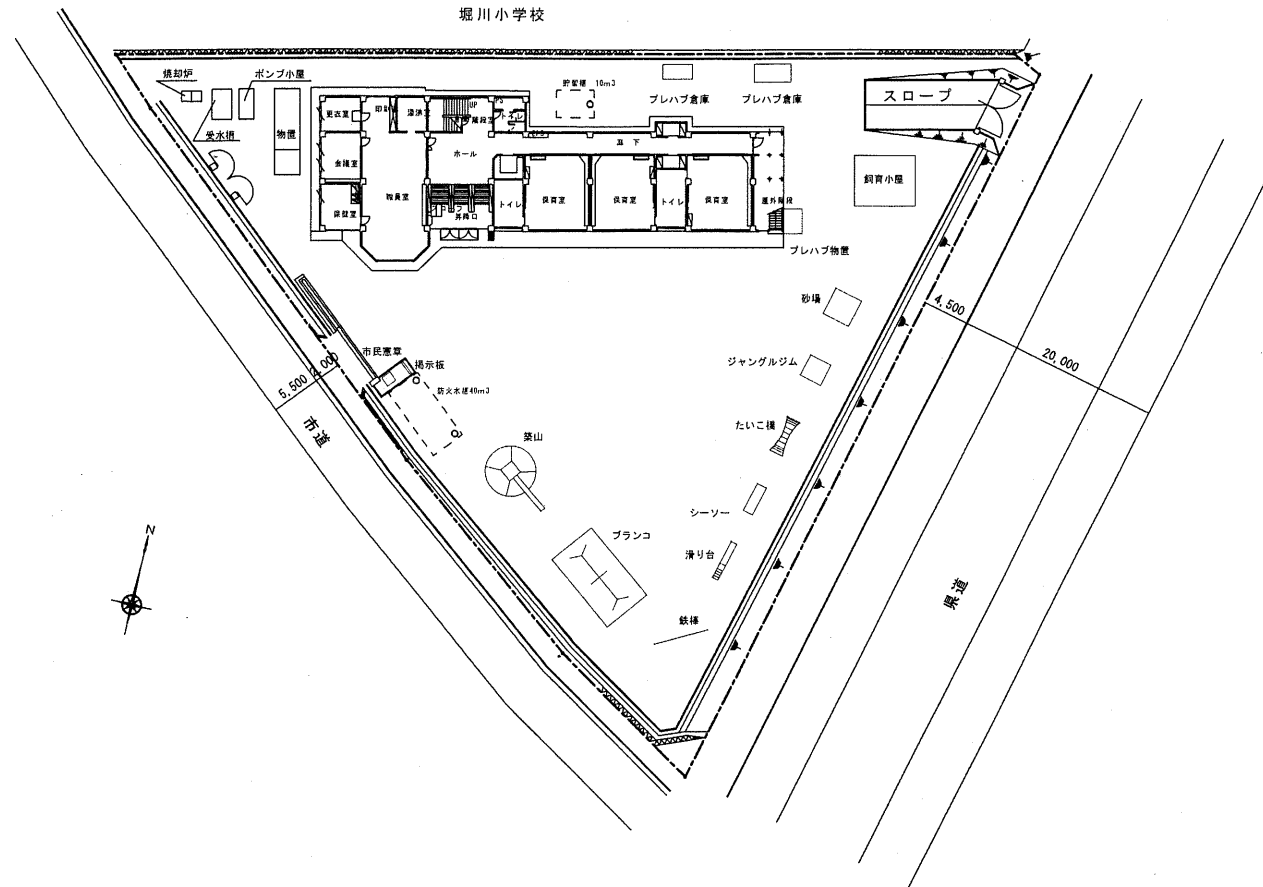

秦野市立ほりかわ幼稚園 案内図・配置図概要

配置図 S=1/500

面積表

園舎 (昭和57年新築)	
建築面積	503.80 m ²
延床面積	1,000.85 m ²
うち、1階面積	503.80 m ²
うち、2階面積	497.85 m ²

案内図

NOTE

SCALE	1/500	JOB NAME	ほりかわ幼稚園	SHEET NO.	1/2
DATE	令和4年5月作成	TITLE	案内図・配置図		
部長	課長	課長代理	設計	製図	
秦野市教育部 教育総務課					
〒257-8501 神奈川県秦野市桜町一丁目3番2号					