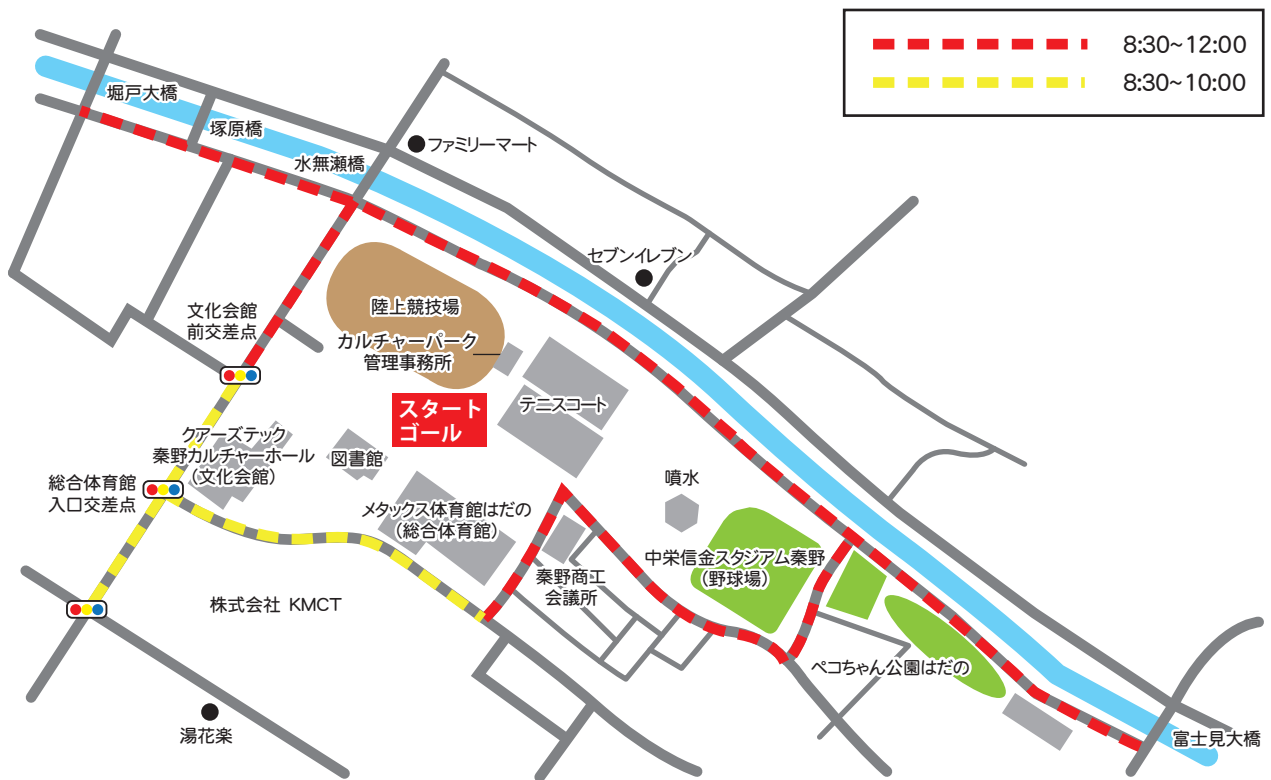

第19回はだの丹沢水無川マラソン大会

交通規制のお知らせ

12月3日(日) 8:30~12:00

《全面通行止め区間》

※バス、緊急車両及び大会実行委員会が発行した通行許可証(コピー不可)を掲示する車両を除く。

※交通渋滞が予想される橋とその時間

- ◆水無瀬橋(北側) 8:30~12:00
- ◆堀戸大橋 9:45~11:15
- ◆富士見大橋 9:00~9:40