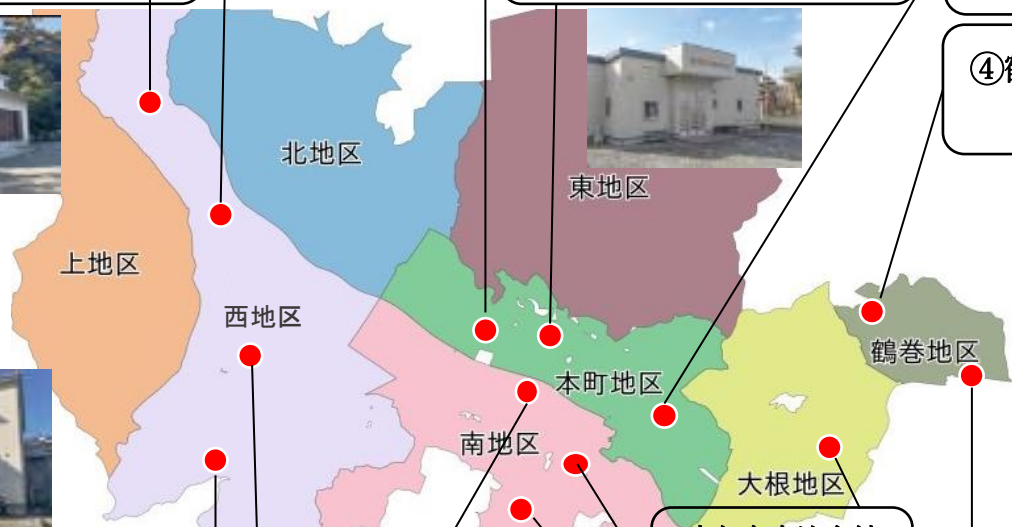

- どの公民館も予約が埋まっている...
- 空いている会議室を探すのが大変...
- みんなの予定はずらせない...
- 近くで集まる場所ないかな...

⑫黒木欠畑自治会館
堀西 1119 番地の 1

① はだの台自治会館
曾屋 1218 番地の 4

⑪堀山下自治会館
(堀山下 998 番地の 1)

②曾屋五自治会館
曾屋 1 丁目 2 番 15 号

③蔵の前自治会館
末広町 5 番 3 号

④鶴巻上部自治会館
鶴巻 2160 番地の 1

⑩千村地区コミュニティ
センター(八重桜館)
千村 4 丁目 10 番 32 号

⑧緑町自治会館
緑町 9 番 2 号

宿矢名自治会館
R6年夏頃
オープン予定

⑤鶴巻東ヶ丘自治会館
鶴巻南 2 丁目 33 番 14 号

⑨沼代自治会館
堀西 482 番地の 3

⑥諏訪町自治会館
諏訪町 179 番地の 1
3 街区 8 画地

⑦上町自治会館
今泉 1013 番地の 4

「開放型自治会館」とは？