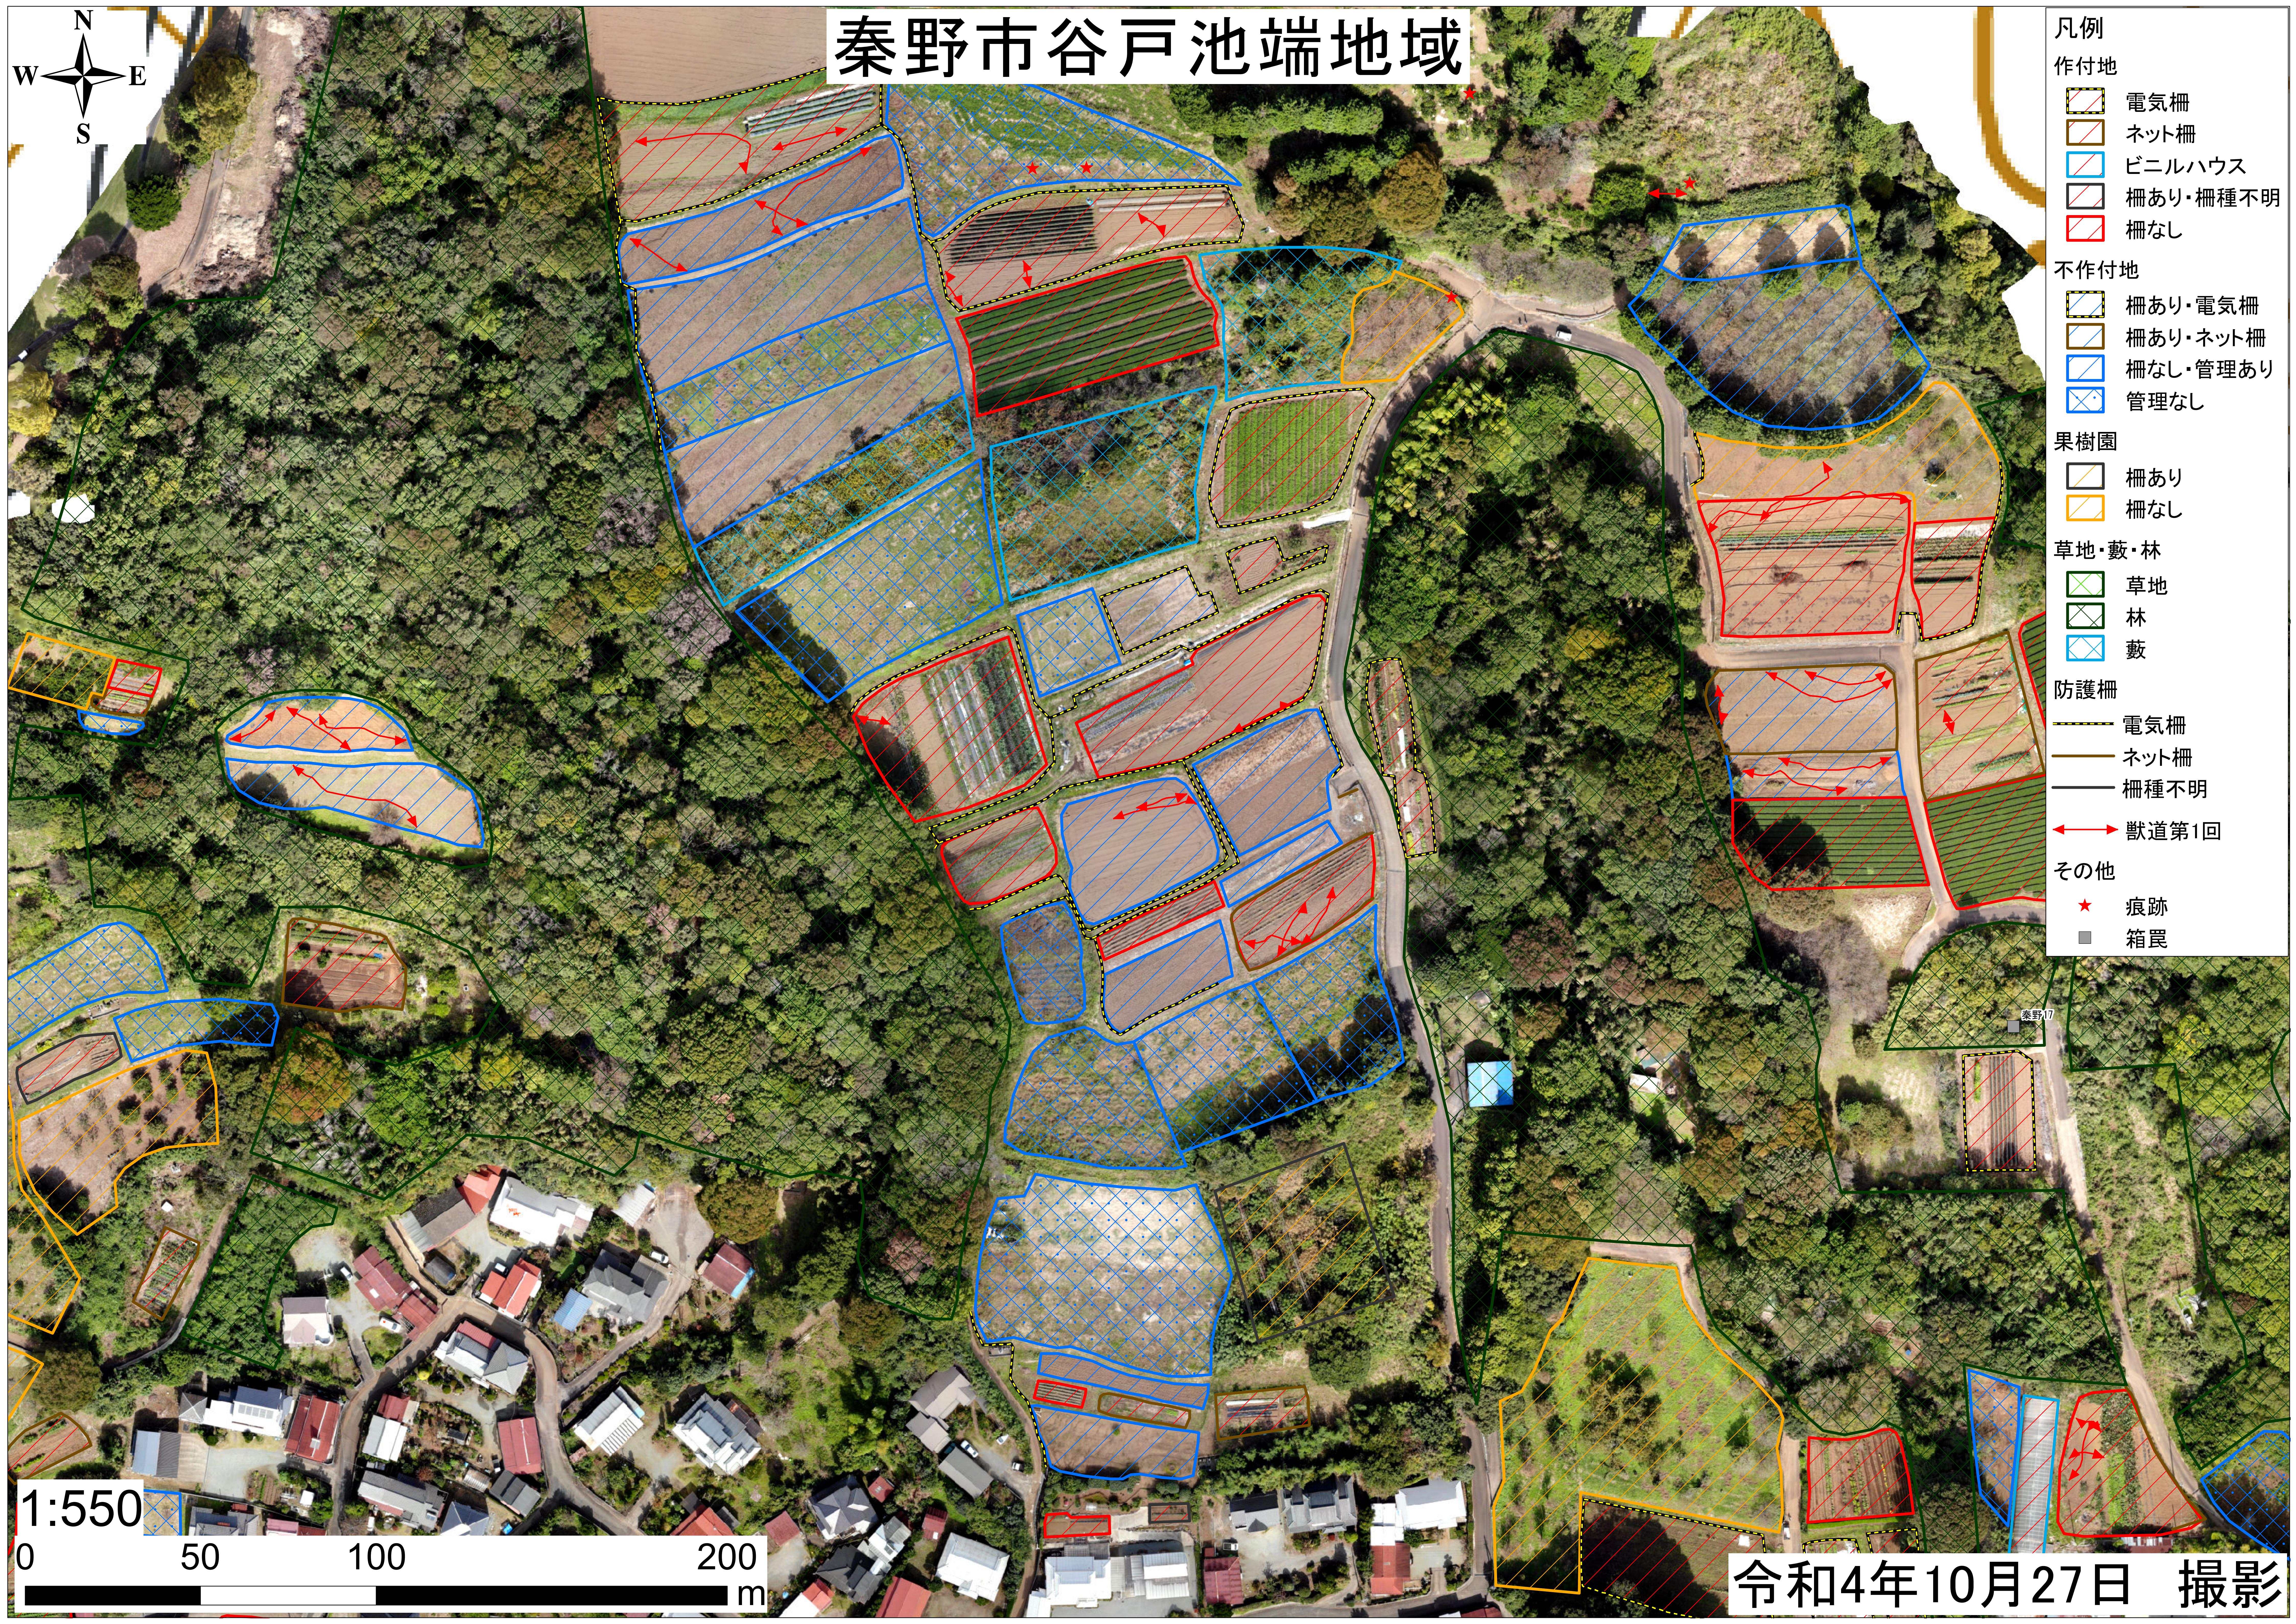

# 秦野市谷戸池端地域

- 凡例
- 作付地
- 電気柵
  - ネット柵
  - ビニルハウス
  - 柵あり・柵種不明
  - 柵なし
- 不作付地
- 柵あり・電気柵
  - 柵あり・ネット柵
  - 柵なし・管理あり
  - 管理なし
- 果樹園
- 柵あり
  - 柵なし
- 草地・藪・林
- 草地
  - 林
  - 藪
- 防護柵
- 電気柵
  - ネット柵
  - 柵種不明
  - 獣道第1回
- その他
- 痕跡
  - 箱罾

令和4年10月27日 撮影