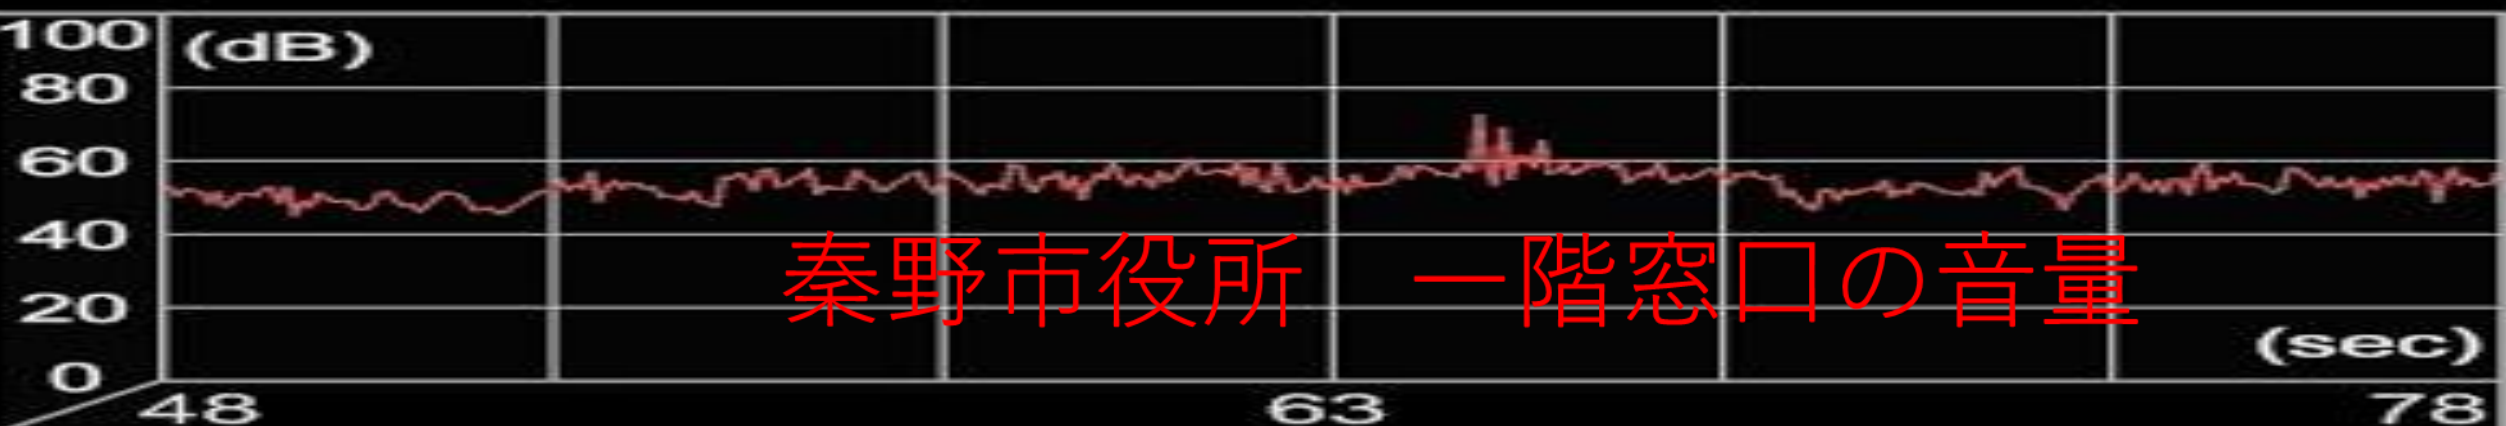

東京都 新小岩駅

51.6 dB
(SPL)

50dB: 静かな事務室

AD

最小
43.9

平均
55.1

最大
77.1

3x