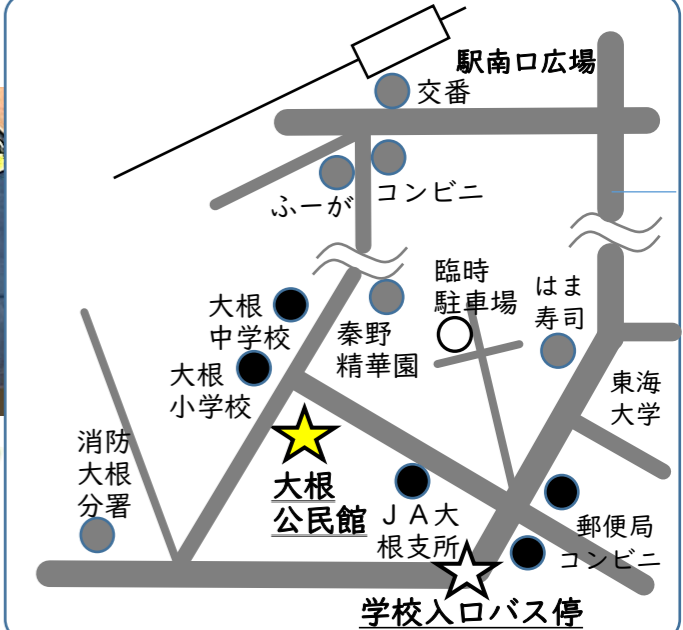

企画展示 7～9月

七夕飾りの展示

会期 6/30(金)～7/7(金)
時間 8:30～17:00
場所 階段踊り場

No.12

大根・鶴巻地区の歴史と文化展

会期 7/14(金)～8/14(月)
時間 8:30～17:00
場所 階段踊り場 協力 はだの歴史博物館

No.16

世界アルツハイマー 月間パネル展

会期 9/21(木)～28(木)
時間 8:30～17:00
場所 階段踊り場
共催 大根地域高齢者支援センター

No.26

観光写真コンクール入賞作品展

会期 9/3(日)～17(日)
時間 8:30～17:00
場所 階段踊り場
協力 秦野市観光協会

No.23

よくある 問い合わせ (No.2)

Q. 大根公民館への行き方は?

A. 「東海大学前駅南口から徒歩12分」、最寄りのバス停「学校入口」から徒歩2分