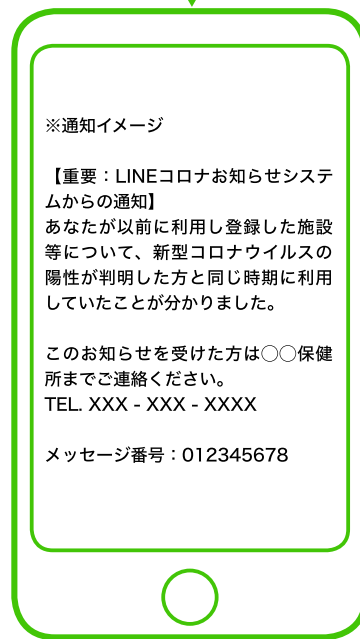

神奈川県

KANAGAWA

登録は
ココから！

QRコードは検知センサーウェブの登録商標です。

LINEコロナ お知らせシステム

QRコードを読み取った場所を、**感染された方が利用したことが判明したときに県のシステムからLINEでお知らせします。**

神奈川県 LINE 公式アカウント登録からお知らせまでの流れ

QRコードをスマホで読み込み、※県のLINE公式アカウントに登録

※新型コロナ対策パーソナルサポート（行政）
QRコードから登録

感染者の利用が判明

メッセージが届きます

メッセージの案内にしたがい保健所へのご連絡をお願いします

システムからのお知らせ

本システムを利用するにあたり、神奈川県は、あなたの匿名化された来店履歴（店舗名、来店時刻等を含む）を取得し、感染情報の通知、感染拡大の防止等の公衆衛生のために利用します。取得した情報は、新型コロナウイルスの収束後、速やかに削除します。なお、神奈川県は氏名、住所、電話番号は取得しません。また、スマホのGPS位置情報を取得することはありません。