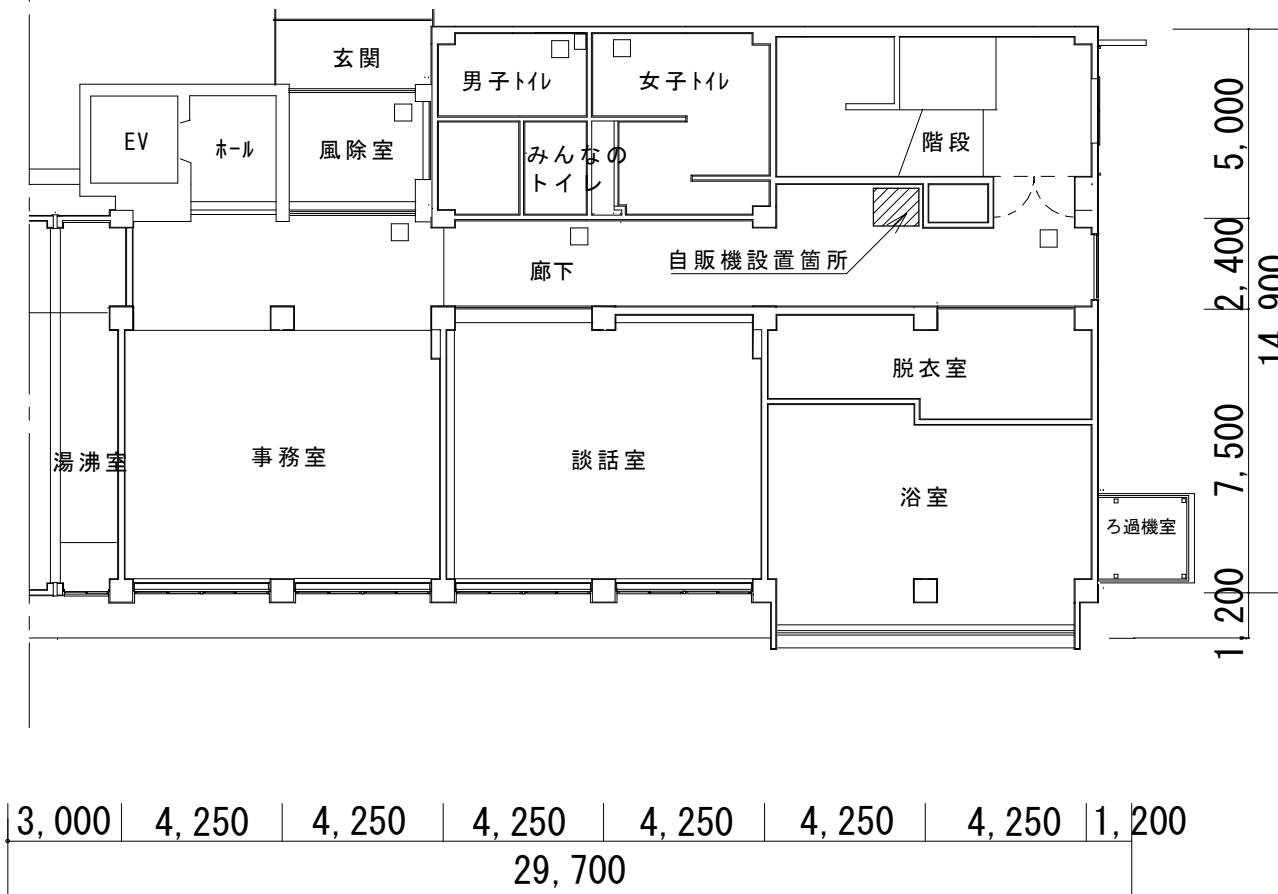

広畑小学校

広畑ふれあいプラザ

広畑ふれあいプラザ 1階平面図 S=1/200