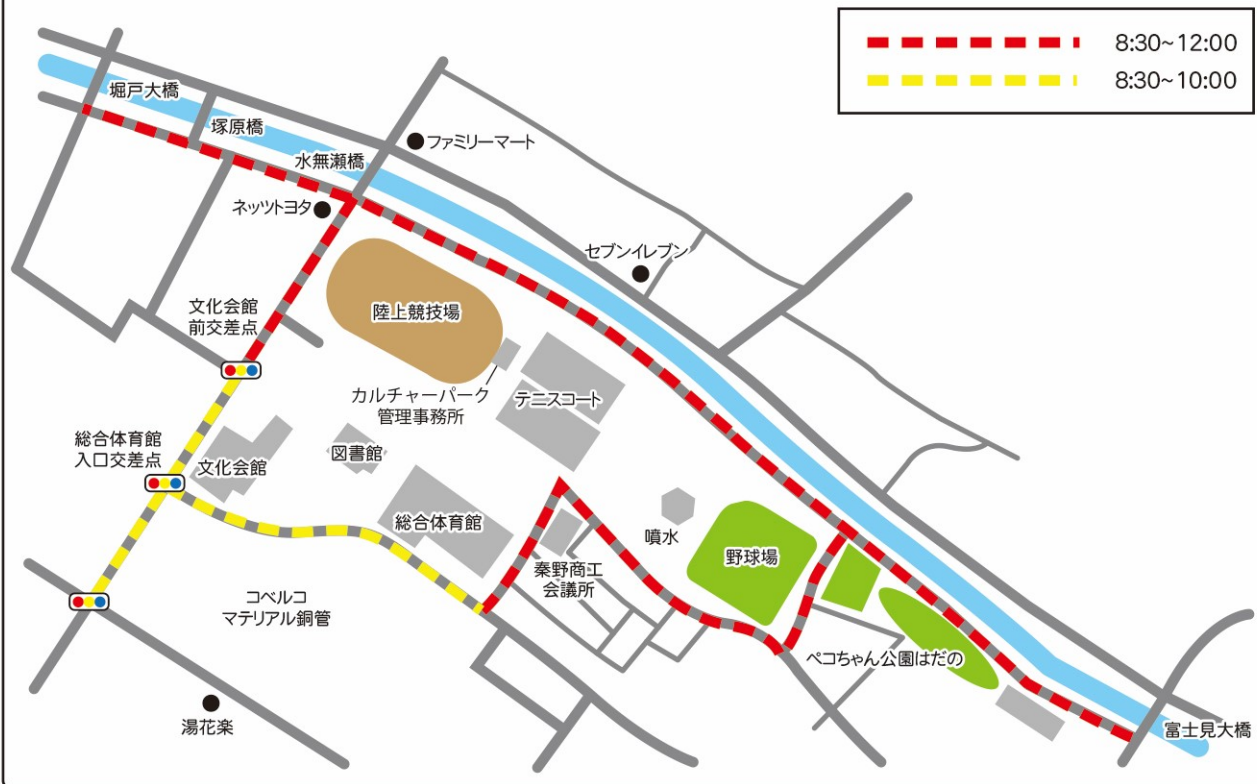

第15回はだの丹沢水無川マラソン大会

交通規制のお知らせ

12月1日(日) 8:30~12:00

《全面通行止め区間》

※バス、緊急車両及び大会実行委員会が発行した通行許可証(コピー不可)を掲示する車両を除く。

※交通渋滞が予想される橋とその時間

◆水無瀬橋(北側) 8:30~12:00

◆富士見大橋 9:00~9:40

◆堀戸大橋 9:45~11:15