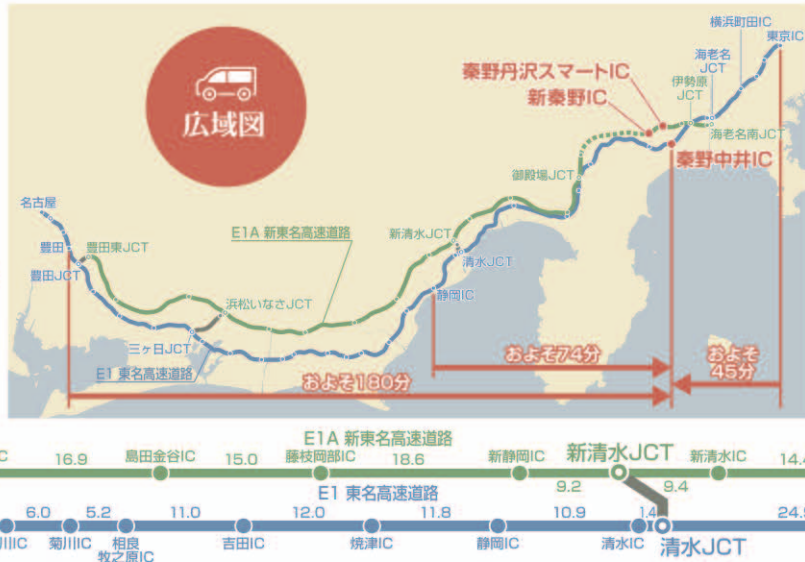

秦野アクセスガイド

秦野市 宿泊施設

[鶴巻温泉駅]		TEL	住所
旅館	陣屋	0463-77-1300	鶴巻北2-8-24
	大和	0463-77-1222	鶴巻北2-7-7
ビジネス	美ゆき旅館	0463-77-1230	鶴巻北2-4-1
[大倉登山口]			
民宿	大倉山の家	0463-88-2289	堀山下1462
	どんぐり山荘	0463-87-4706	堀山下1524
	滝沢園	0463-75-0900	戸川1445
[ヤビツ峠先]			
民宿	青山荘	0463-75-2626	寺山羽風1700

表紙画像:(左から)はだの桜みち、表丹沢尾根、農生湖、三ノ塔から見た日の出

※本紙掲載の内容は、2023年7月現在の情報です。内容は予告なく変更になる場合がございます。お出かけの際は電話等で事前に確認されることをおすすめします。なお本紙掲載内容による損害等には対応いたしかねます。予めご了承ください。※交通情報は、事故・天災等の影響により変動の可能性がございます。※掲載の金額は全て税込(10%)表記です。