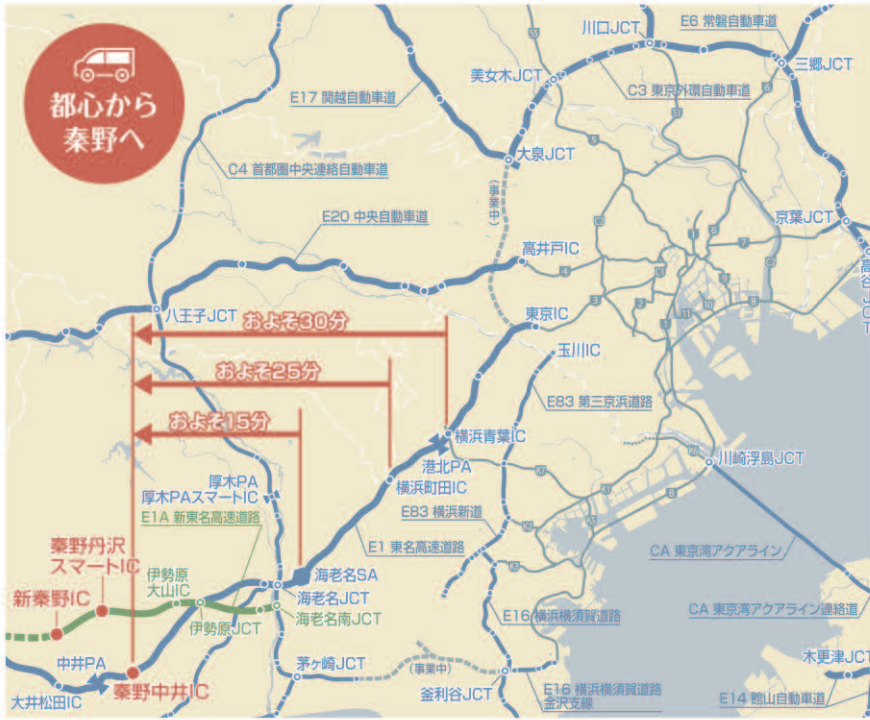

秦野アクセスガイド

秦野市 宿泊施設

[鶴巻温泉駅]		TEL	住所
旅館	陣屋	0463-77-1300	鶴巻北2-8-24
	大和	0463-77-1222	鶴巻北2-7-7
ビジネス	美ゆき旅館	0463-77-1230	鶴巻北2-4-1
[大倉登山口]			
民宿	大倉山の家	0463-88-2289	堀山下1462
	どんぐり山荘	0463-87-4706	堀山下1524
	滝沢園	0463-75-0900	戸川1445
[ヤビツ峠先]			
民宿	青山荘	0463-75-2626	寺山羽風1700

表紙画像:(左から)はだの桜みち、表丹沢尾根、農生湖、三ノ塔から見た日の出

※本紙掲載の内容は、2023年7月現在の情報です。内容は予告なく変更になる場合がございます。お出かけの際は電話等で事前に確認されることをおすすめします。なお本紙掲載内容による損害等には対応いたしかねます。予めご了承ください。※交通情報は、事故・天災等の影響により変動の可能性がございます。※掲載の金額は全て税込(10%)表記です。