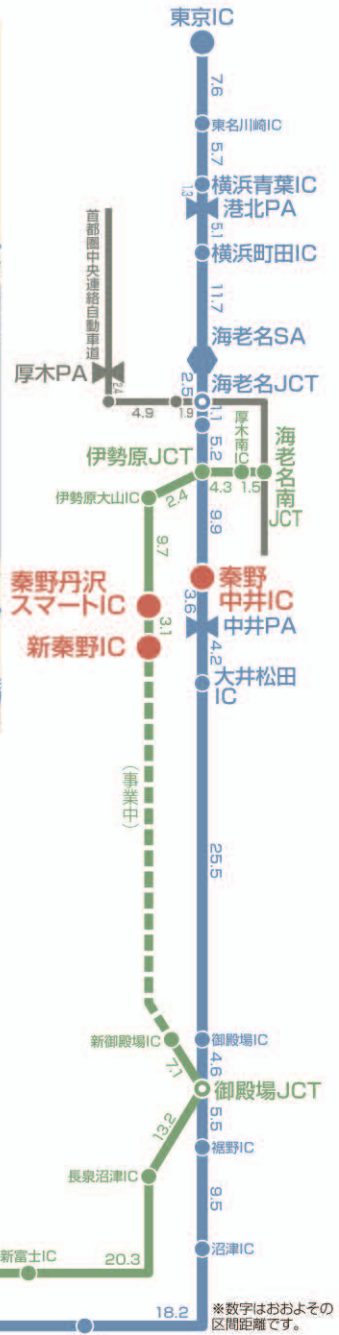

秦野アクセスガイド

秦野市 宿泊施設

[鶴巻温泉駅]		TEL	住所
旅館	陣屋	0463-77-1300	鶴巻北2-8-24
	大和	0463-77-1222	鶴巻北2-7-7
ビジネス	美ゆき旅館	0463-77-1230	鶴巻北2-4-1
[大倉登山口]			
民宿	大倉山の家	0463-88-2289	堀山下1462
	どんぐり山荘	0463-87-4706	堀山下1524
	滝沢園	0463-75-0900	戸川1445
[ヤビツ峠先]			
民宿	青山荘	0463-75-2626	寺山羽風1700

[秦野駅]		TEL	住所
シティホテル	グランドホテル神奈中	0463-83-5555	大秦町1-10
	はだの湯河原温泉 万葉倶楽部	0463-85-4126	河原町2-54
ビジネス	たけや旅館	0463-81-0617	鈴張町2-15
	つゆき旅館	0463-81-0847	上今川町8-27
	ビジネスホテルたかの家	0463-83-0818	本町2-1-29
[渋沢駅]			
ビジネス	たかの家旅館	0463-87-1333	堀西32-2

表紙画像:(左から)はだの桜みち、表丹沢尾根、農生湖、三ノ塔から見た日の出

※本紙掲載の内容は、2023年7月現在の情報です。内容は予告なく変更になる場合がございます。お出かけの際は電話等で事前に確認されることをおすすめします。なお本紙掲載内容による損害等には対応いたしかねます。予めご了承ください。※交通情報は、事故・天災等の影響により変動の可能性がございます。※掲載の金額は全て税込(10%)表記です。