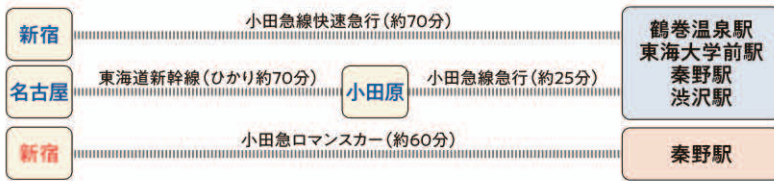

秦野アクセスガイド

秦野市 宿泊施設

[鶴巻温泉駅]		TEL	住所
旅館	陣屋	0463-77-1300	鶴巻北2-8-24
	大和	0463-77-1222	鶴巻北2-7-7
ビジネス	美ゆき旅館	0463-77-1230	鶴巻北2-4-1
[大倉登山口]			
民宿	大倉山の家	0463-88-2289	堀山下1462
	どんぐり山荘	0463-87-4706	堀山下1524
	滝沢園	0463-75-0900	戸川1445
[ヤビツ峠先]			
民宿	青山荘	0463-75-2626	寺山羽風1700