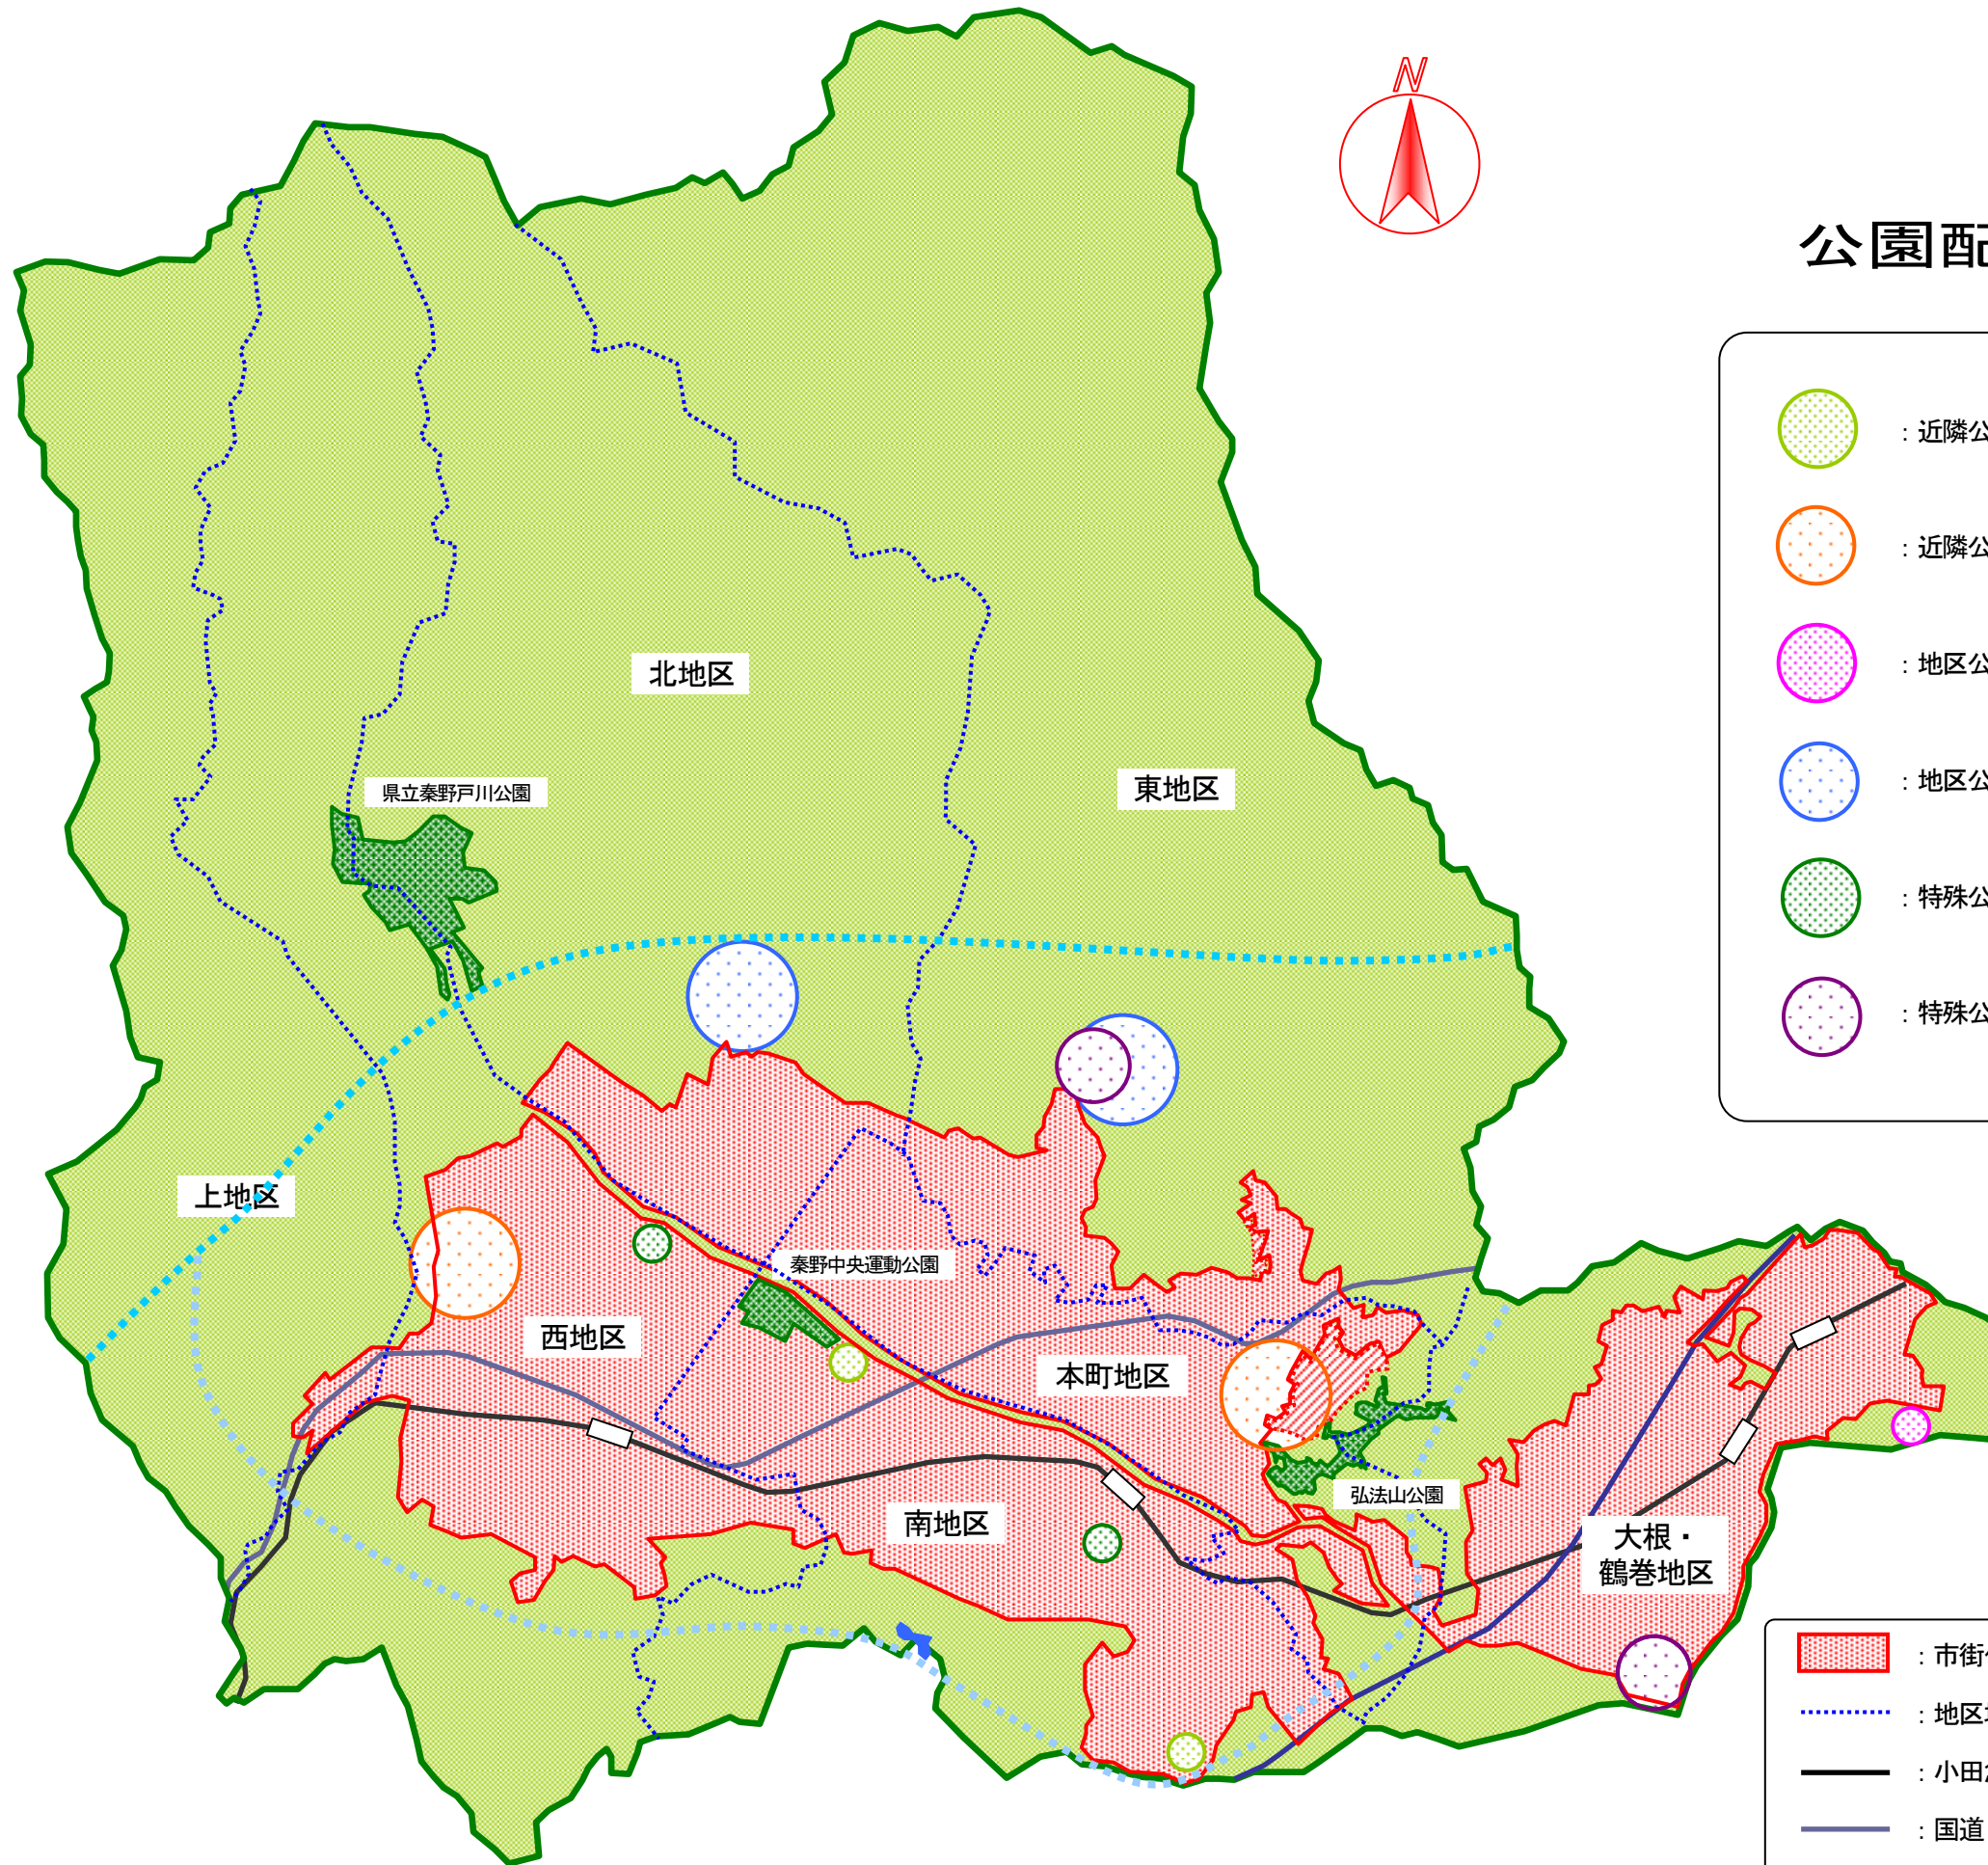

# 公園配置計画図

- : 近隣公園 (平成18年度整備済み)
- : 近隣公園 (平成37年度までに整備予定)
- : 地区公園 (平成18年度整備済み)
- : 地区公園 (平成37年度までに整備予定)
- : 特殊公園 (平成18年度整備済み)
- : 特殊公園 (平成37年度までに整備予定)

- : 市街化区域
- : 市街化区域(予定)
- : 地区境界
- : 小田急電鉄小田原線
- : 国道246号
- : 厚木秦野道路
- : 東名高速道路
- : 第二東名自動車道

※ 概ねの位置を示したものです。