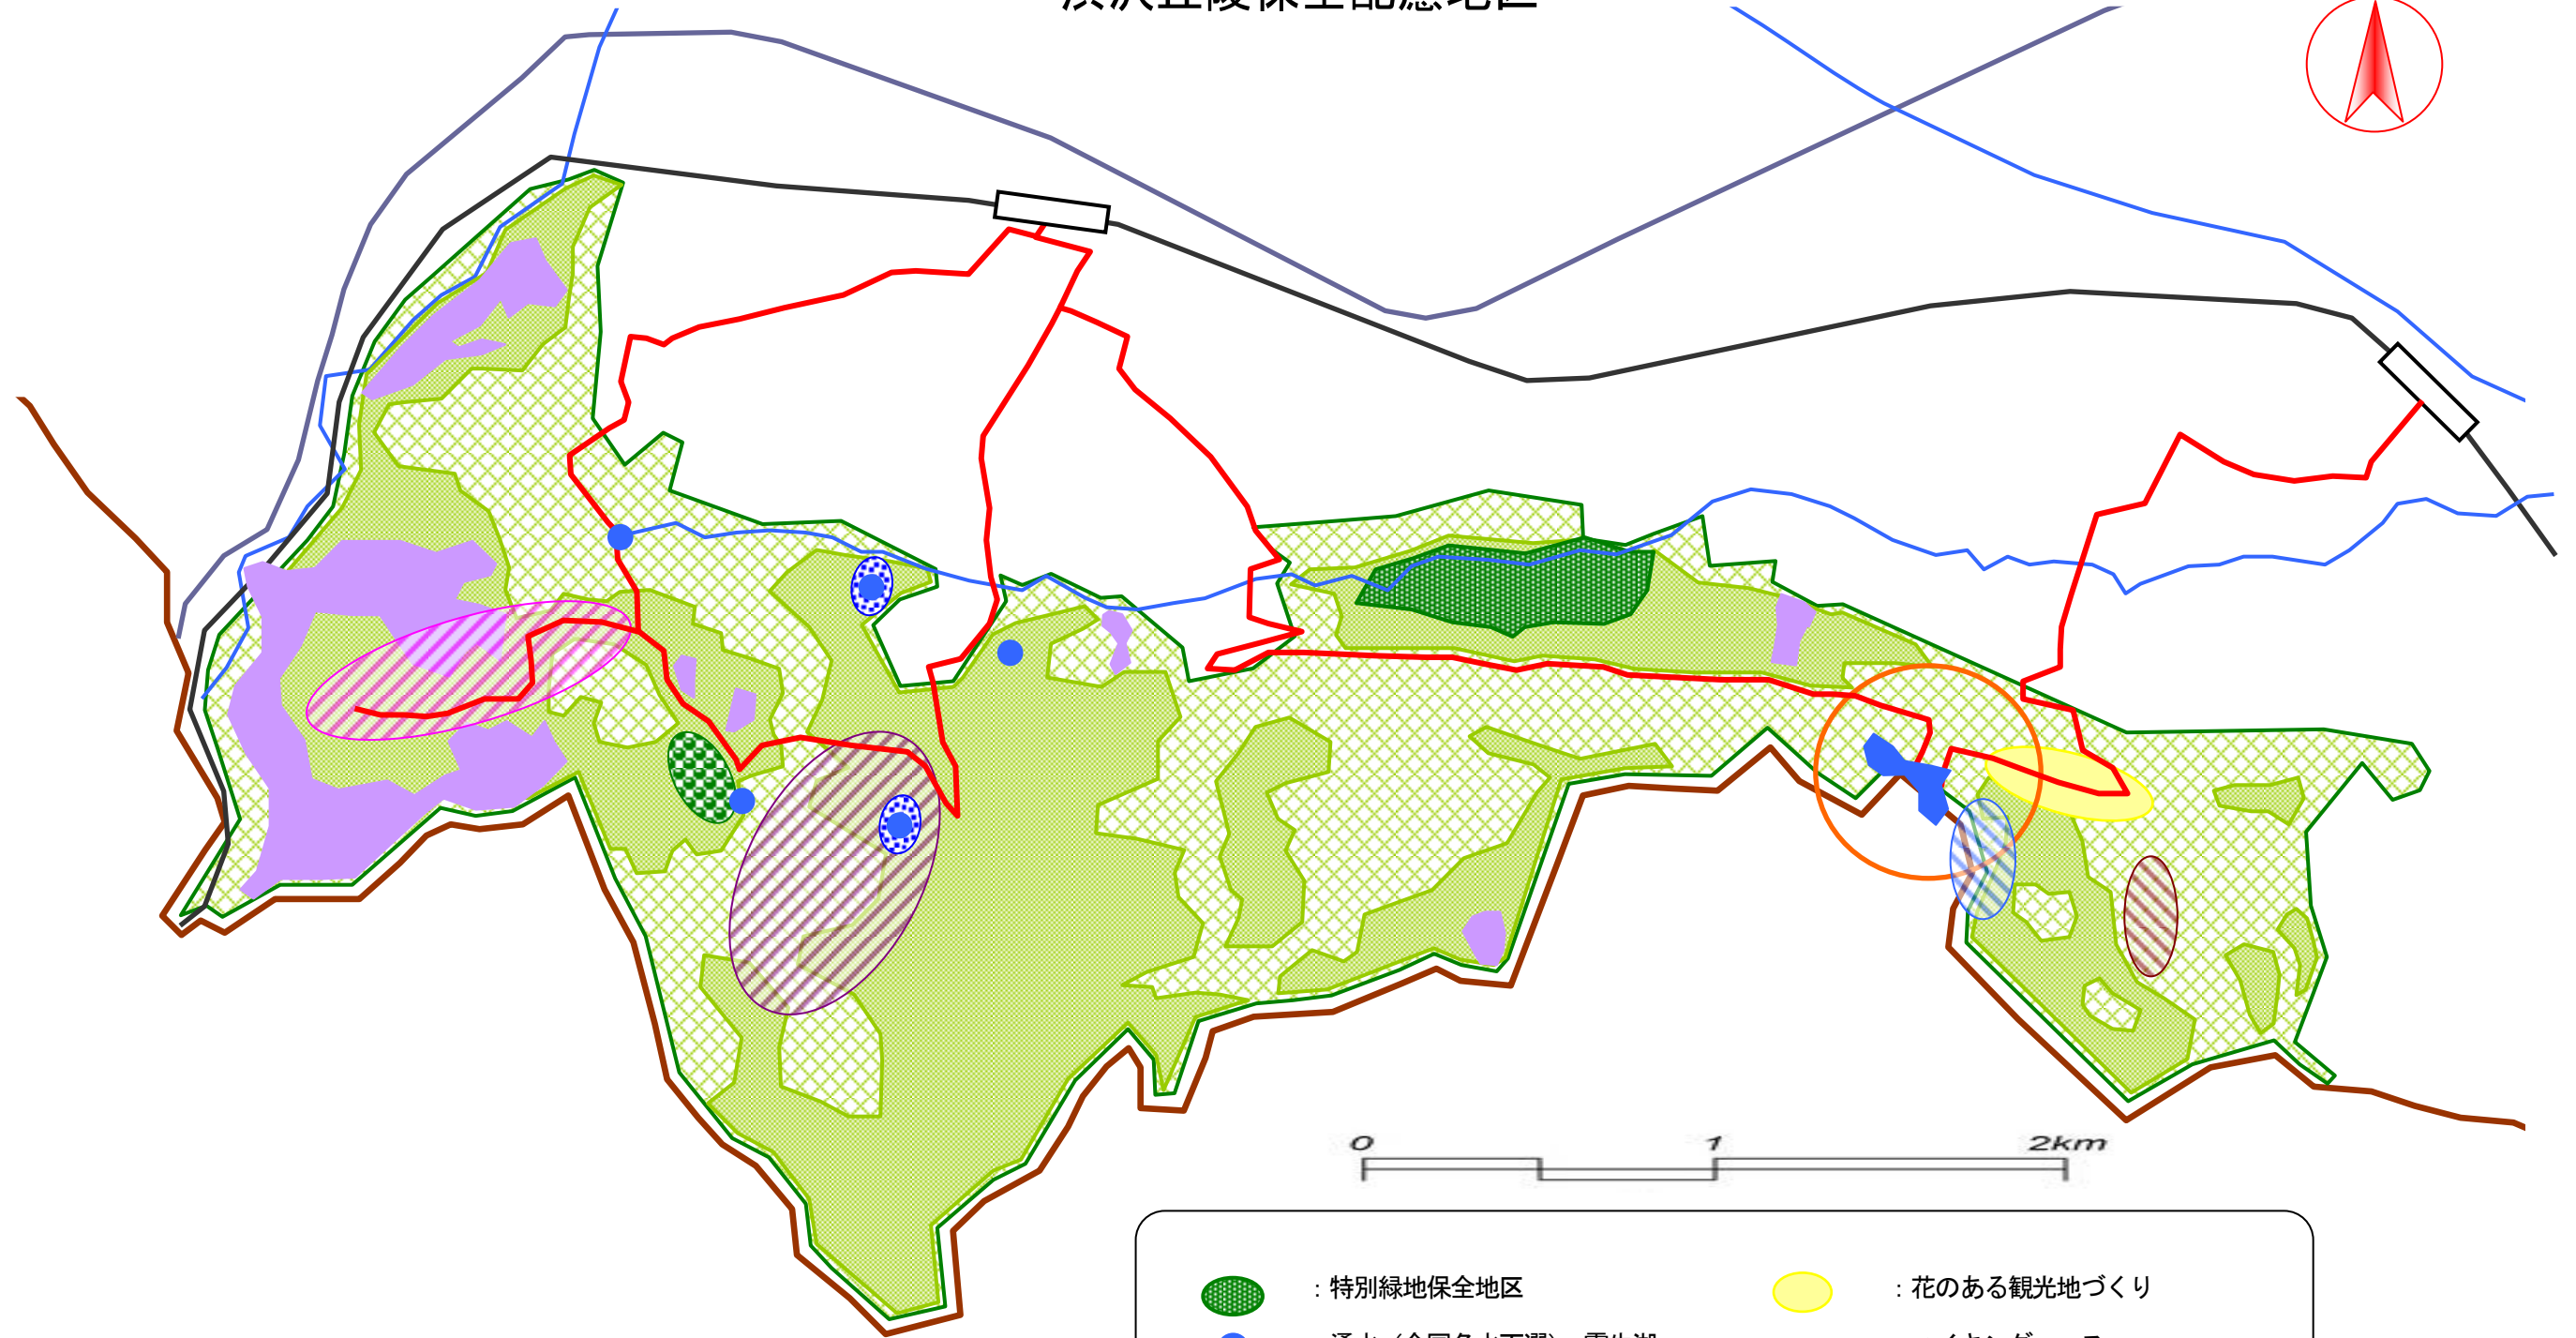

渋沢丘陵保全配慮地区

- : 河川
- : 小田急電鉄小田原線
- : 国道246号

- : 特別緑地保全地区
 - : 湧水（全国名水百選）・震生湖
 - : 生き物の里
 - : 里地里山景観
 - : 里山保全活動地域
 - : 頭高山周辺
 - : 市木沢地層群
 - : 花のある観光地づくり
 - : ハイキングコース
 - ▨ : 畜産団地
 - : 公共施設緑地（震生湖周辺）
 - : 保安林
 - : 広葉樹林
- ※ 概ねの位置を示したものです。