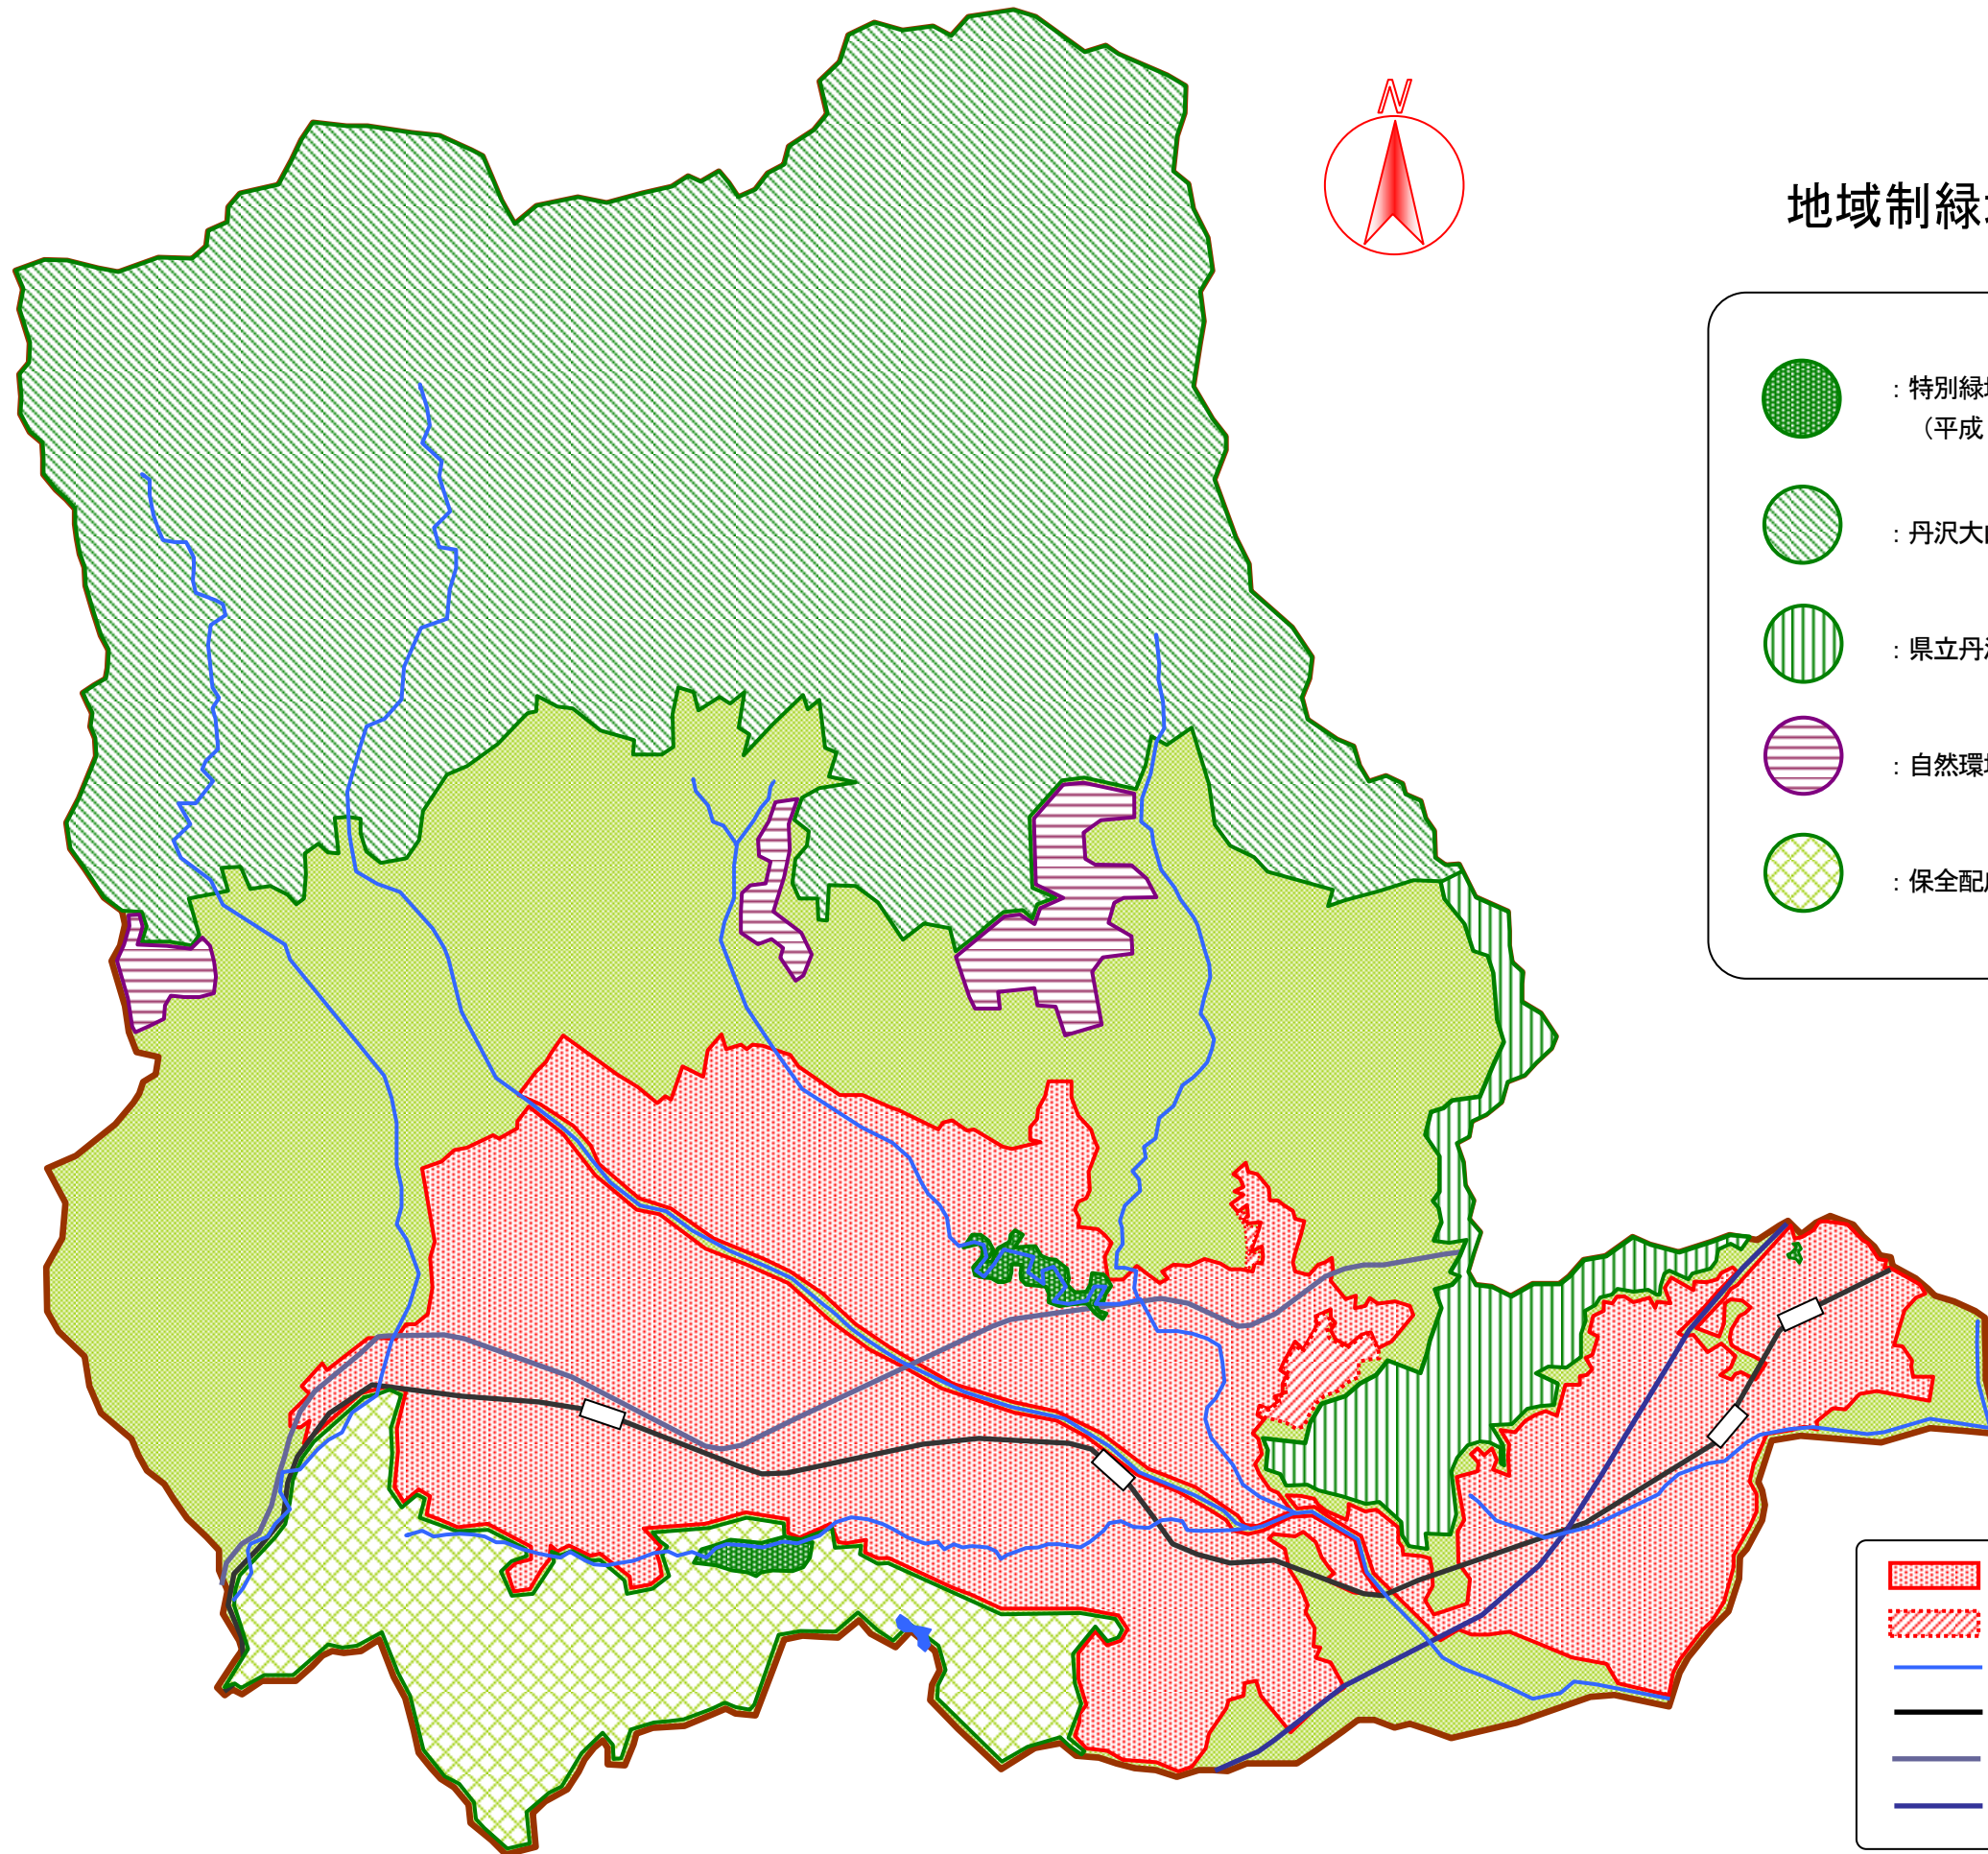

地域制緑地配置計画図

-  : 特別緑地保全地区
(平成37年度までに指定予定)
-  : 丹沢大山国定公園
-  : 県立丹沢大山自然公園
-  : 自然環境保全地域
-  : 保全配慮地区(渋沢丘陵)

-  : 市街化区域
-  : 市街化区域(予定)
-  : 河川
-  : 小田急電鉄小田原線
-  : 国道246号
-  : 東名高速道路

※ 概ねの位置を示したものです。