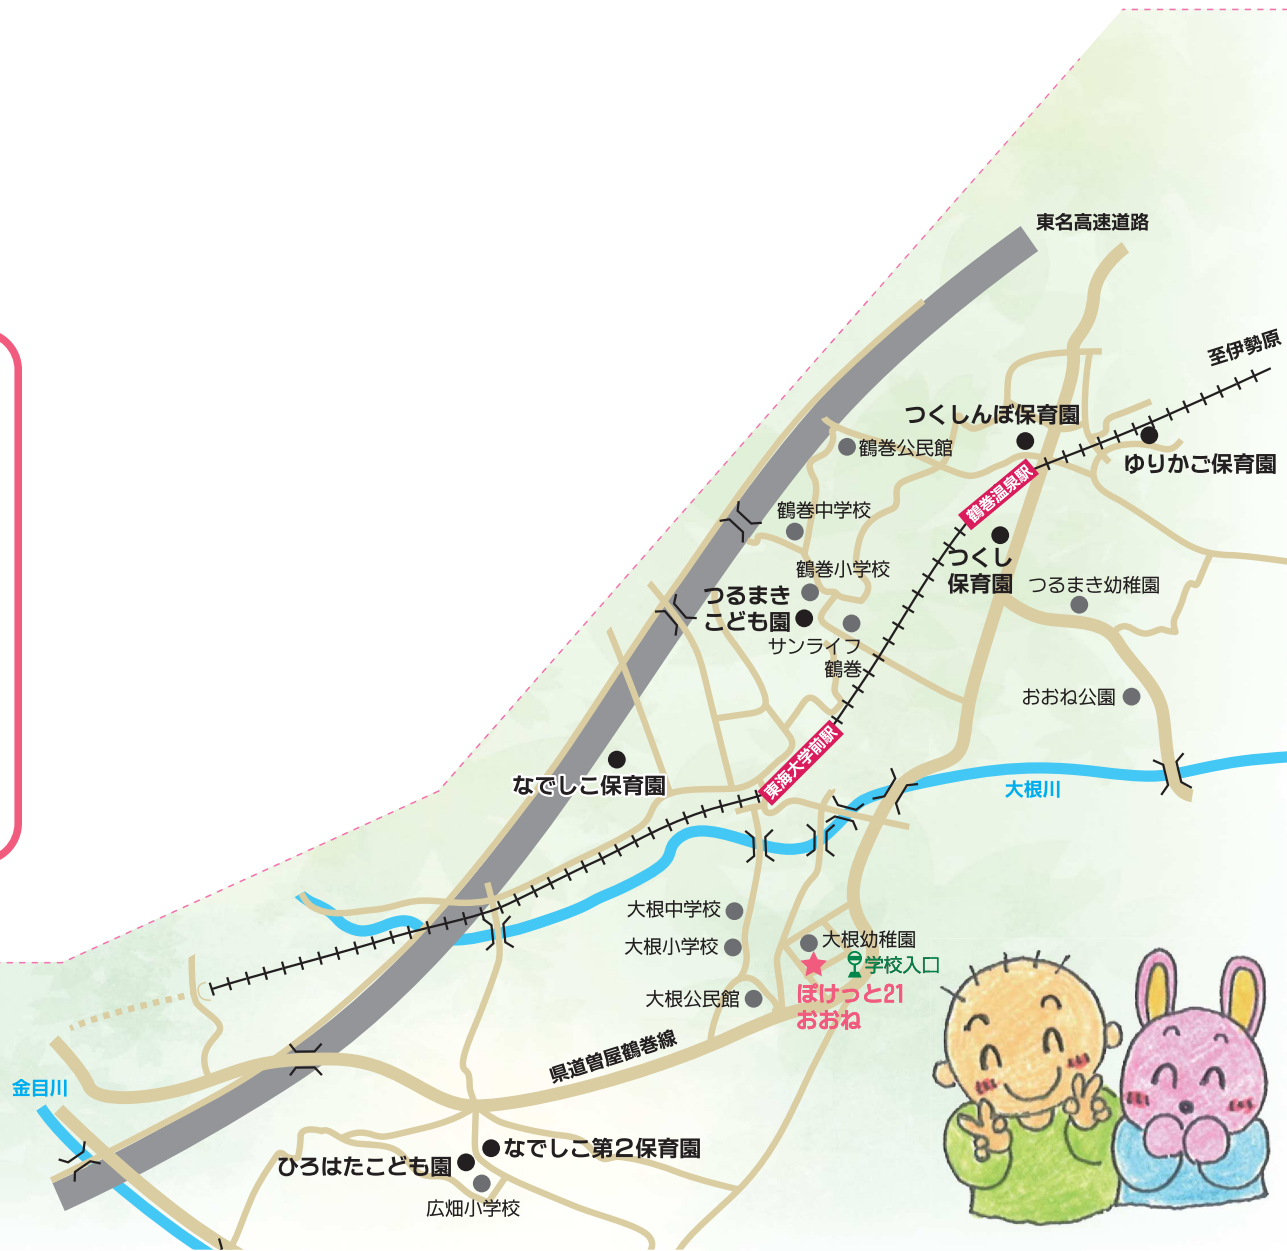

## ぼけっと21おおね

### バス

- 鶴巻温泉駅南口発・1番のりば  
秦野駅行（秦44）  
下大槻団地行（巻02）
- 東海大学前駅南口発・1番のりば  
秦野駅行（秦45）  
下大槻団地行（学04）

- 学校入口下車  
徒歩1分

東海大学前駅  
鶴巻温泉駅周辺

※このページの情報は2019年3月時点のものです