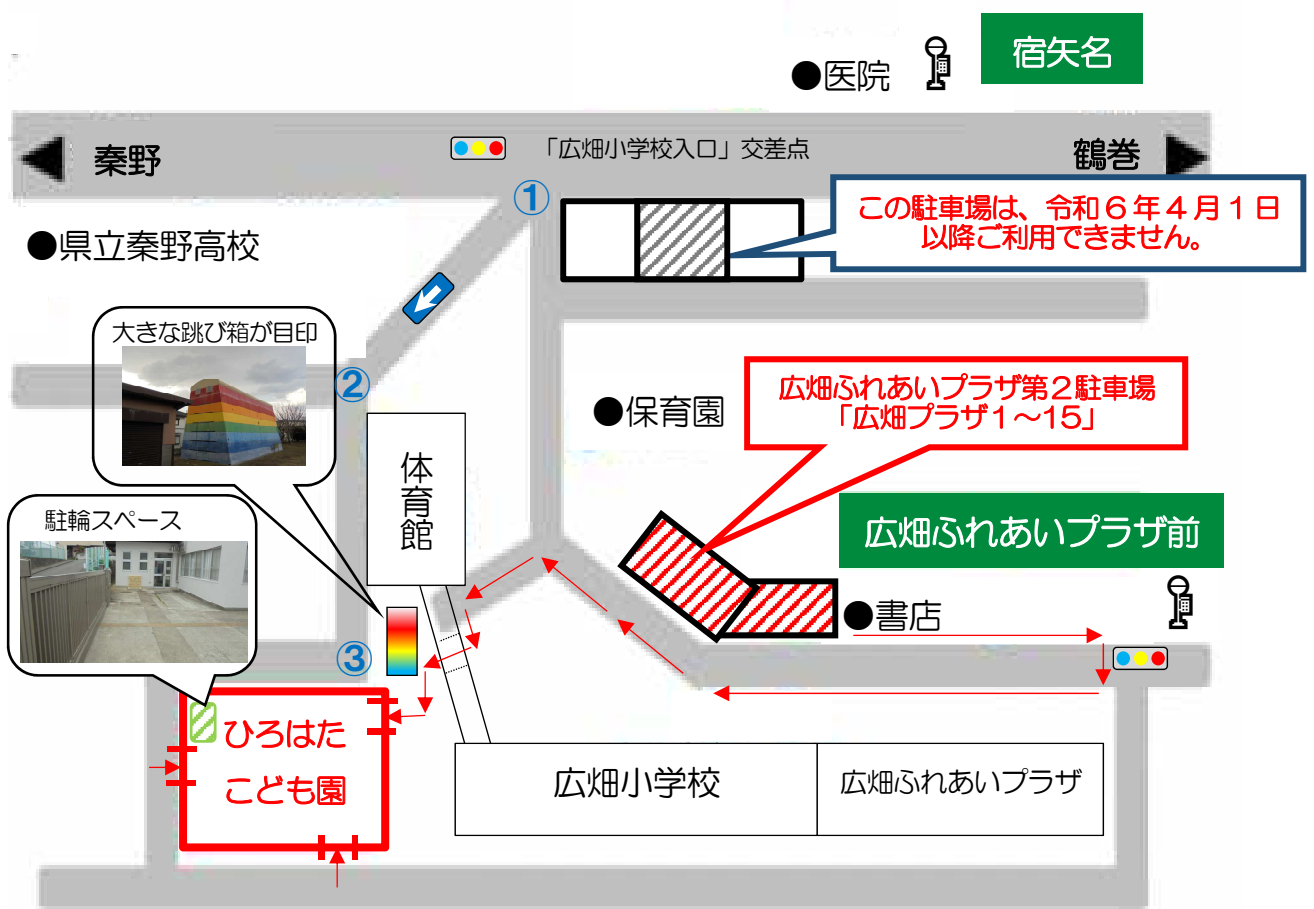

# ひろはたこども園(下大槻138)

## アクセス

### ●バスをご利用の場合

## 広畑小学校内を通り抜ける場合

①広畑小学校体育館側の校門から左に登り、②右手に見える虹色の大きな跳び箱へ向かって道なりに歩いていくと、③その先右手に入口があります。 ※閉まっている門は、通り抜けた後必ずまた閉めてください。

①

②

③