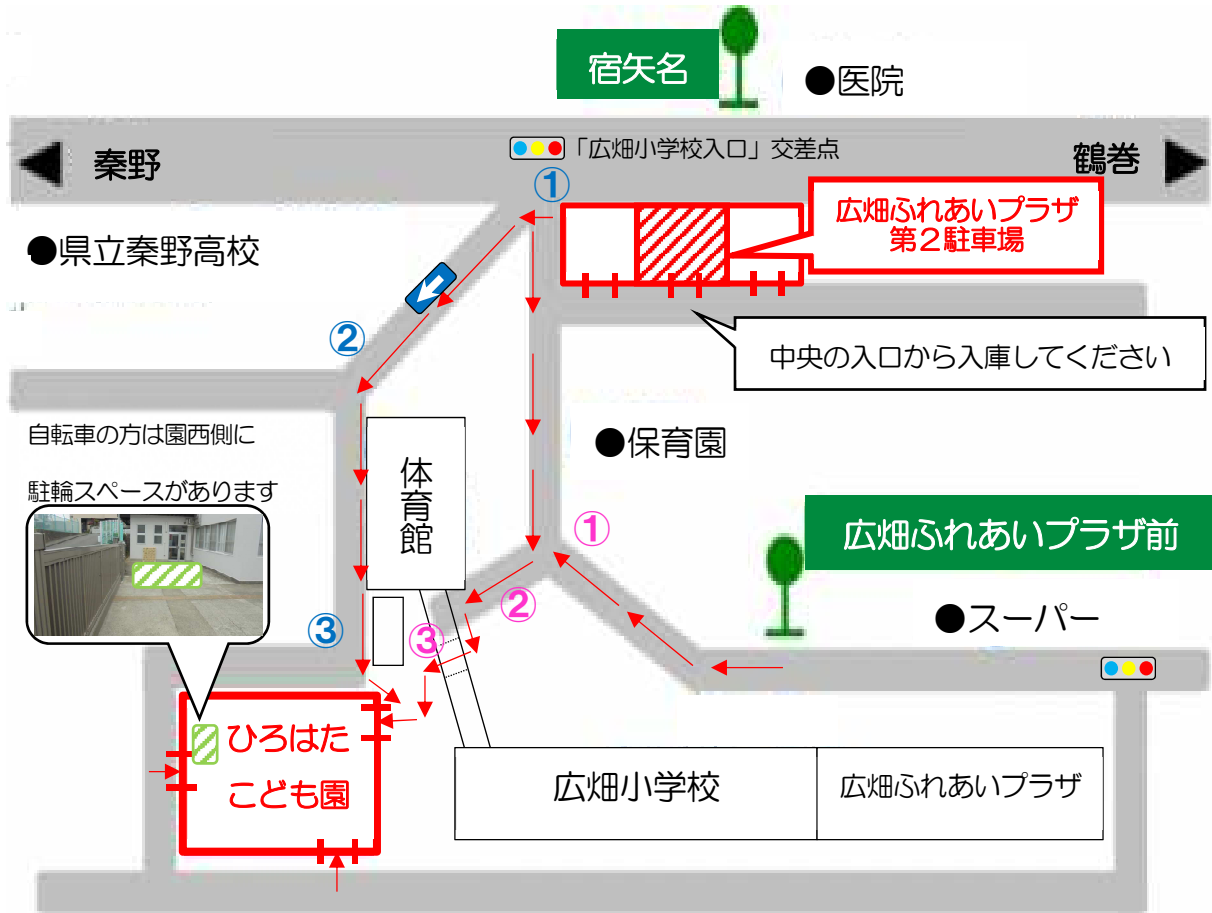

ひろはたこども園(下大槻138)

アクセス

●バスをご利用の場合

①秦野駅から

平塚駅北口行 (下大槻団地・金目経由)

鶴巻温泉駅南口行・東海大学前駅南口行・下大槻団地行

②東海大学前駅南口から

下大槻団地行・秦野駅行

③鶴巻温泉駅南口から

下大槻団地行・秦野駅行

いずれも「広畑ふれあいプラザ前」バス停車

●お車をご利用の場合

広畑ふれあいプラザの第2駐車場がご利用いただけます

道路沿いに進む場合

①広畑小学校入口交差点から一方通行の道を進み、②次のY字路を左折すると、③正面に入口があります。

①

②

③

広畑小学校内を通り抜ける場合

①広畑小学校体育館側の校門から左に登り、②右手に見える虹色の大きな跳び箱へ向かって道なりに歩いていくと、③その先右手に入口があります。 ※閉まっている門は、通り抜けた後必ずまた閉めてください。

①

②

③