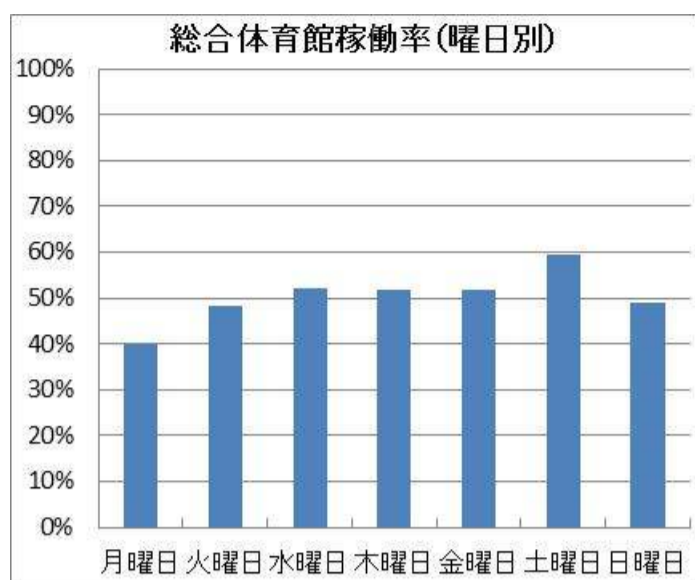

類似施設（居室）の稼働率

※① いずれも平成 21 年度の実績となりますが、利用内容はほぼ固定化されているため、大きな変動はないと考えています。

※② 施設利用予約システムで取り扱わない施設、また、取り扱う場合であっても共用利用については、稼働率データはありませんので、御了承下さい。

※③ 西公民館及び本町公民館の稼働率は、すでに公表済みです。