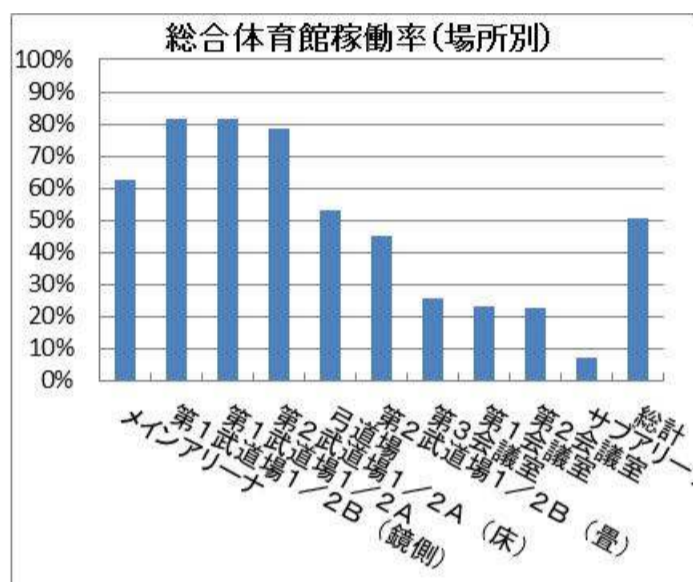

類似施設（居室）の稼働率

※① いずれも平成 21 年度の実績となりますが、利用内容はほぼ固定化されているため、大きな変動はないと考えています。

※② 施設利用予約システムで取り扱わない施設、また、取り扱う場合であっても共用利用については、稼働率データはありませんので、御了承下さい。

※③ 西公民館及び本町公民館の稼働率は、すでに公表済みです。