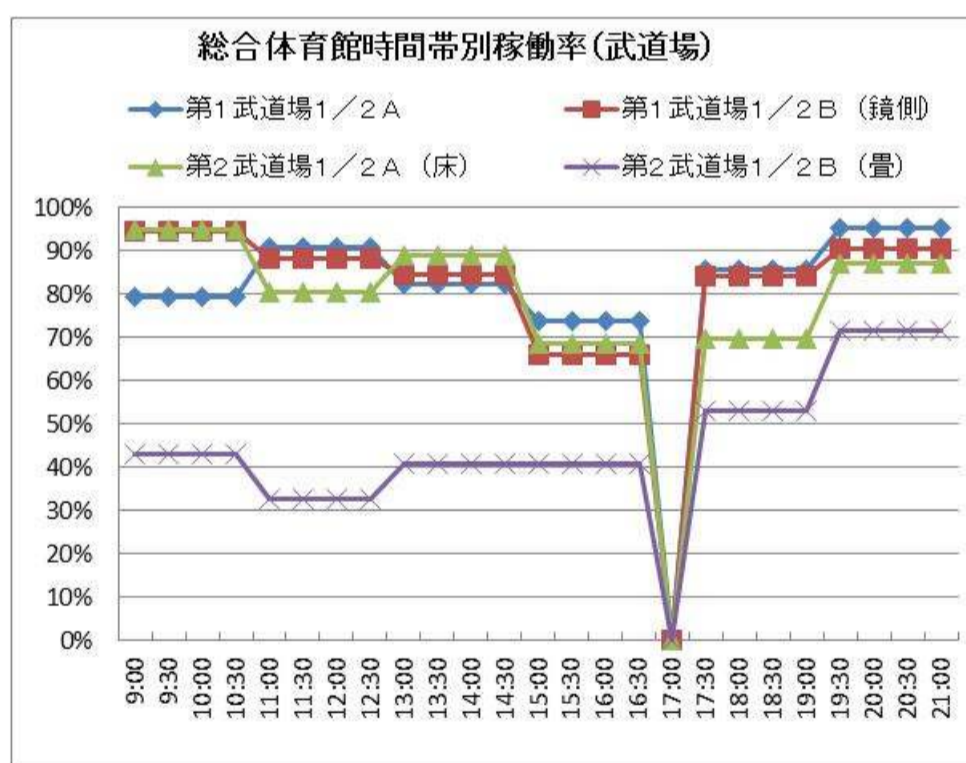

類似施設（居室）の稼働率

※① いずれも平成 21 年度の実績となりますが、利用内容はほぼ固定化されているため、大きな変動はないと考えています。

※② 施設利用予約システムで取り扱わない施設、また、取り扱う場合であっても共用利用については、稼働率データはありませんので、御了承下さい。

※③ 西公民館及び本町公民館の稼働率は、すでに公表済みです。