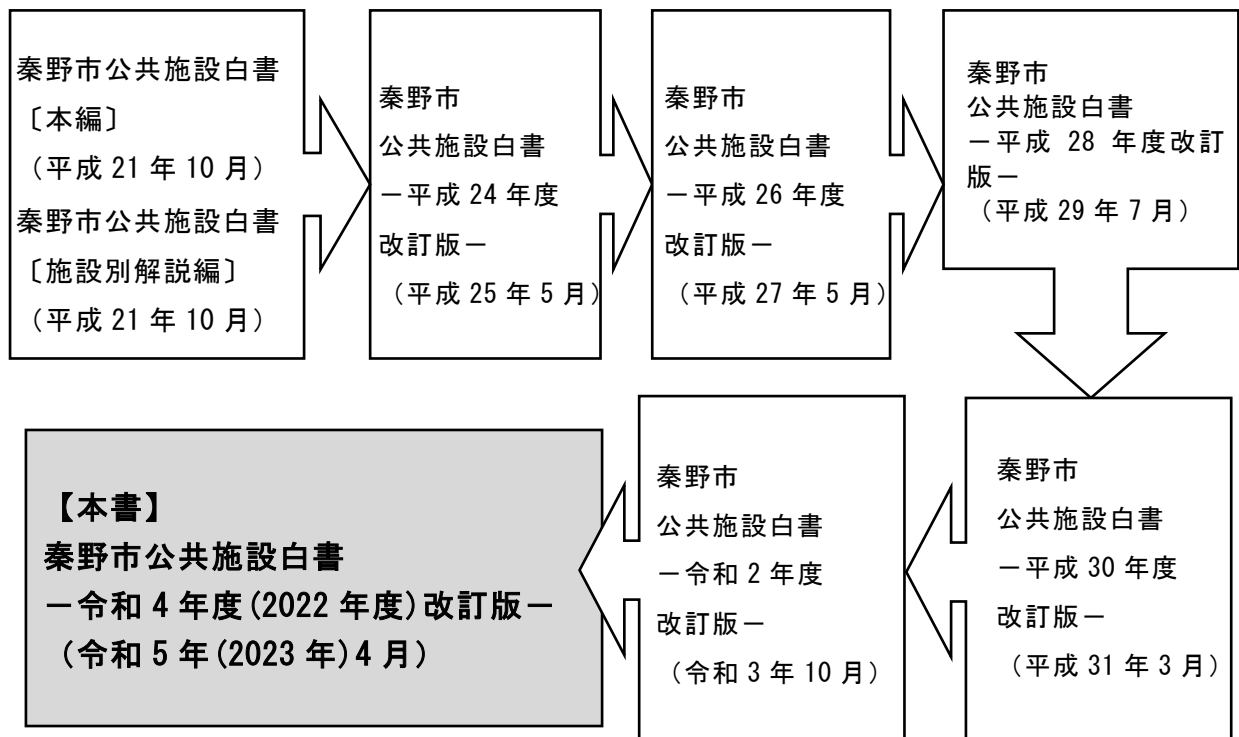

秦野市公共施設白書

— 令和 4 年度 (2022 年度) 改訂版 —

公共施設白書のあゆみ

目 次

第1章	公共施設白書について	1
1	公共施設白書の位置付け	3
2	白書で取り上げる公共施設等	3
第2章	秦野市の概要	7
1	位置・面積	9
2	気候	11
3	地形・地質・水系	12
4	沿革	14
5	人口	16
6	財政(令和3年度(2021年度)決算状況等)	21
7	財産	28
8	職員数	30
第3章	公共施設の現状と課題	33
第1節	公共施設の現状	35
1	施設の数と面積	35
2	建物の築年数	39
3	管理運営経費	41
4	土地等を借りている施設	60
5	地区別の公共施設の配置	63
第2節	公共施設の持つ課題	75
1	維持管理費用の負担増	75
2	施設の老朽化(維持管理の増加と改修・建替時期の集中)	75
3	施設機能の重複	78
4	公共施設使用料の適正化	82
5	計画的な維持補修とコスト削減のための工夫	96
6	一元的な管理運営	97