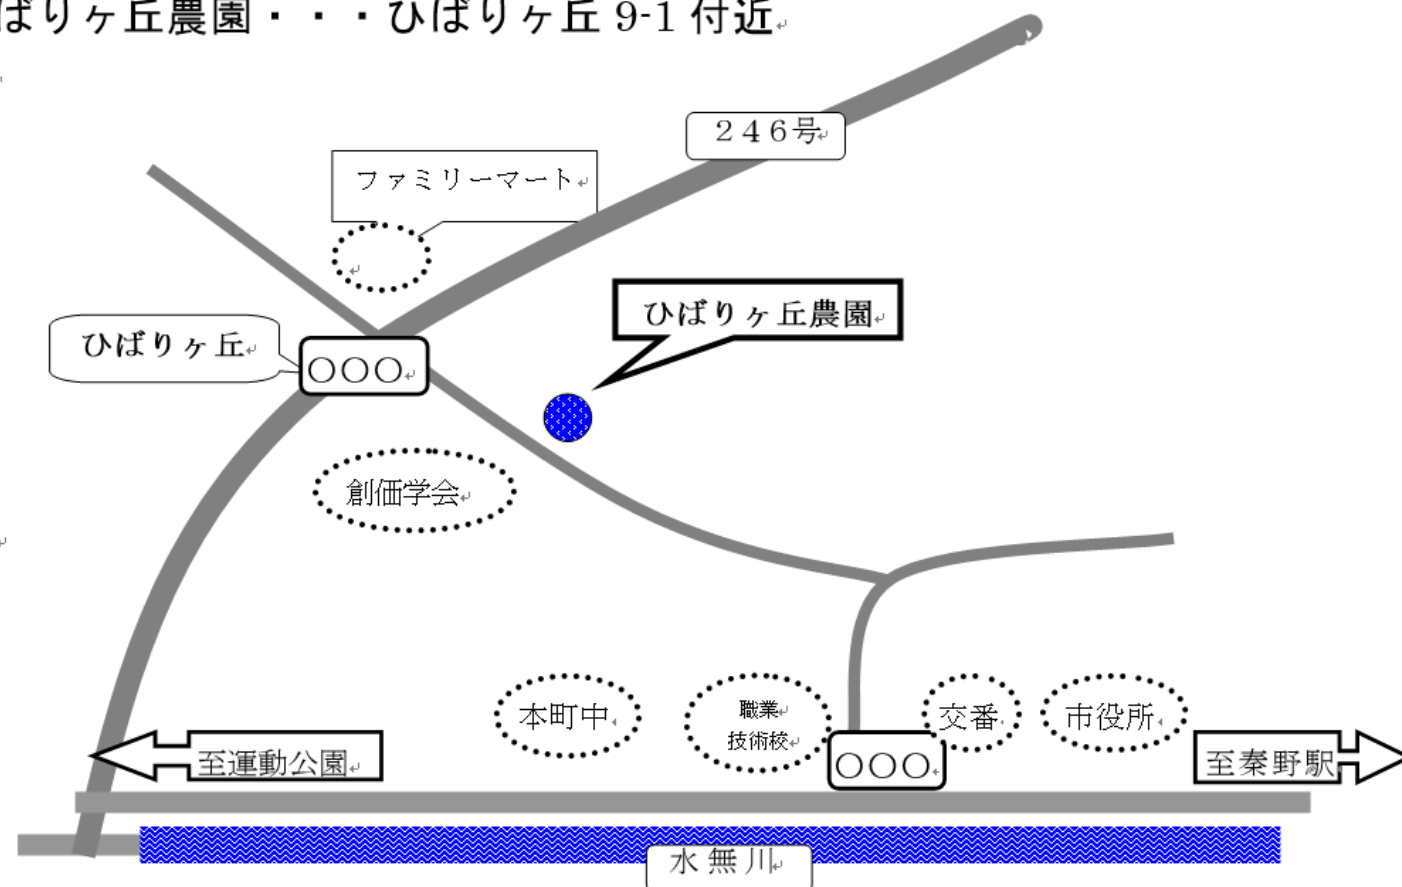

秦野市コミュニティ農園案内図

●ひばりヶ丘農園・・・ひばりヶ丘 9-1 付近

●堀山下農園・・・堀山下 514 付近

*** コミュニティ農園ご利用の注意 ***

- 自家用の野菜や花等の栽培にご利用ください。建物、工作物の設置や営利目的の利用を禁じます。
- 各農園には駐車場はありません。お車での来園はお断りします。
- 水道施設はありません。 ○農機具の貸し出しは行なってありません。
- 野菜や花を栽培するための肥料、種苗は利用者の負担となります。
- 利用期間内であっても、土地所有者と市とのコミュニティ農園設置事業協定が解除された場合には、利用区画を返還してもらいます。
- 利用区画の転貸を禁じます。
- 利用期間の満了等によって利用区画の返還をする場合は、原状に復するようお願いします。