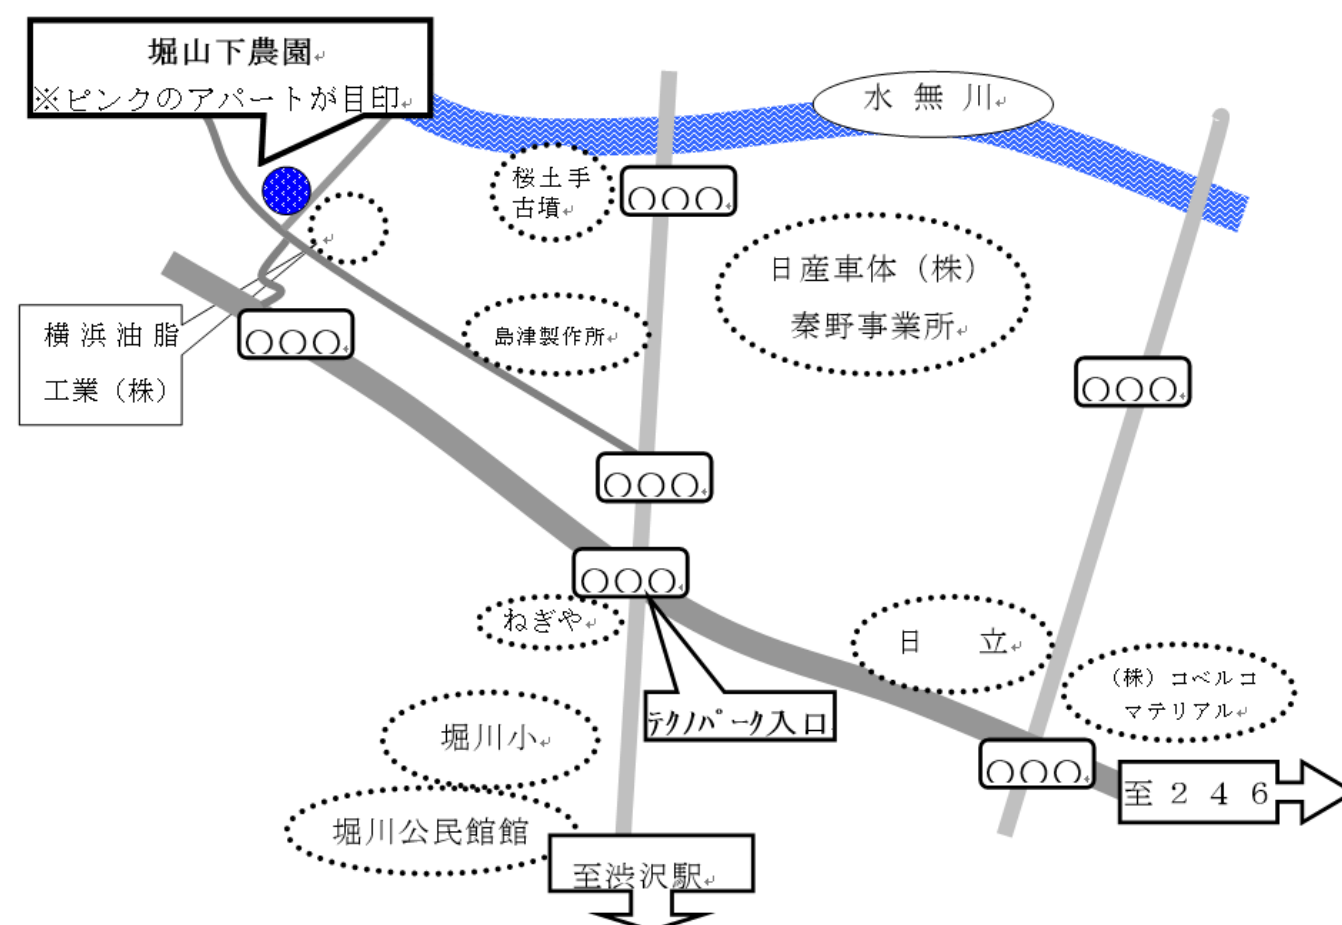

秦野市コミュニティ農園案内図

●ひばりヶ丘農園・・・ひばりヶ丘 9-1 付近

●堀山下農園・・・堀山下 514 付近

*** コミュニティ農園ご利用の注意 ***

- 自家用の野菜や花等の栽培にご利用ください。建物、工作物の設置や営利目的の利用を禁じます。
- 各農園には駐車場はありません。お車での来園はお断りします。
- 水道施設はありません。 ○農機具の貸し出しは行なってありません。
- 野菜や花を栽培するための肥料、種苗は利用者の負担となります。
- 利用期間内であっても、土地所有者と市とのコミュニティ農園設置事業協定が解除された場合には、利用区画を返還してもらいます。
- 利用区画の転貸を禁じます。
- 利用期間の満了等によって利用区画の返還をする場合は、原状に復するようお願いします。