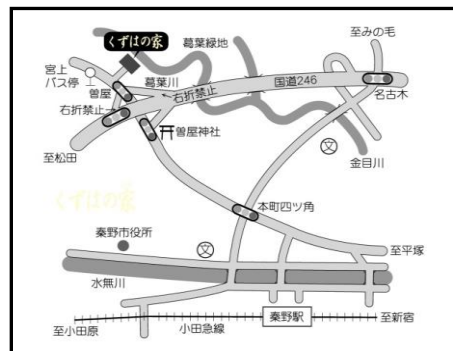

交通

小田急線秦野駅北口ロータリー
神奈中バス2番のりばより約7分
宮上下車 徒歩3分

※2番のりばから出るバスはすべて宮上を通ります