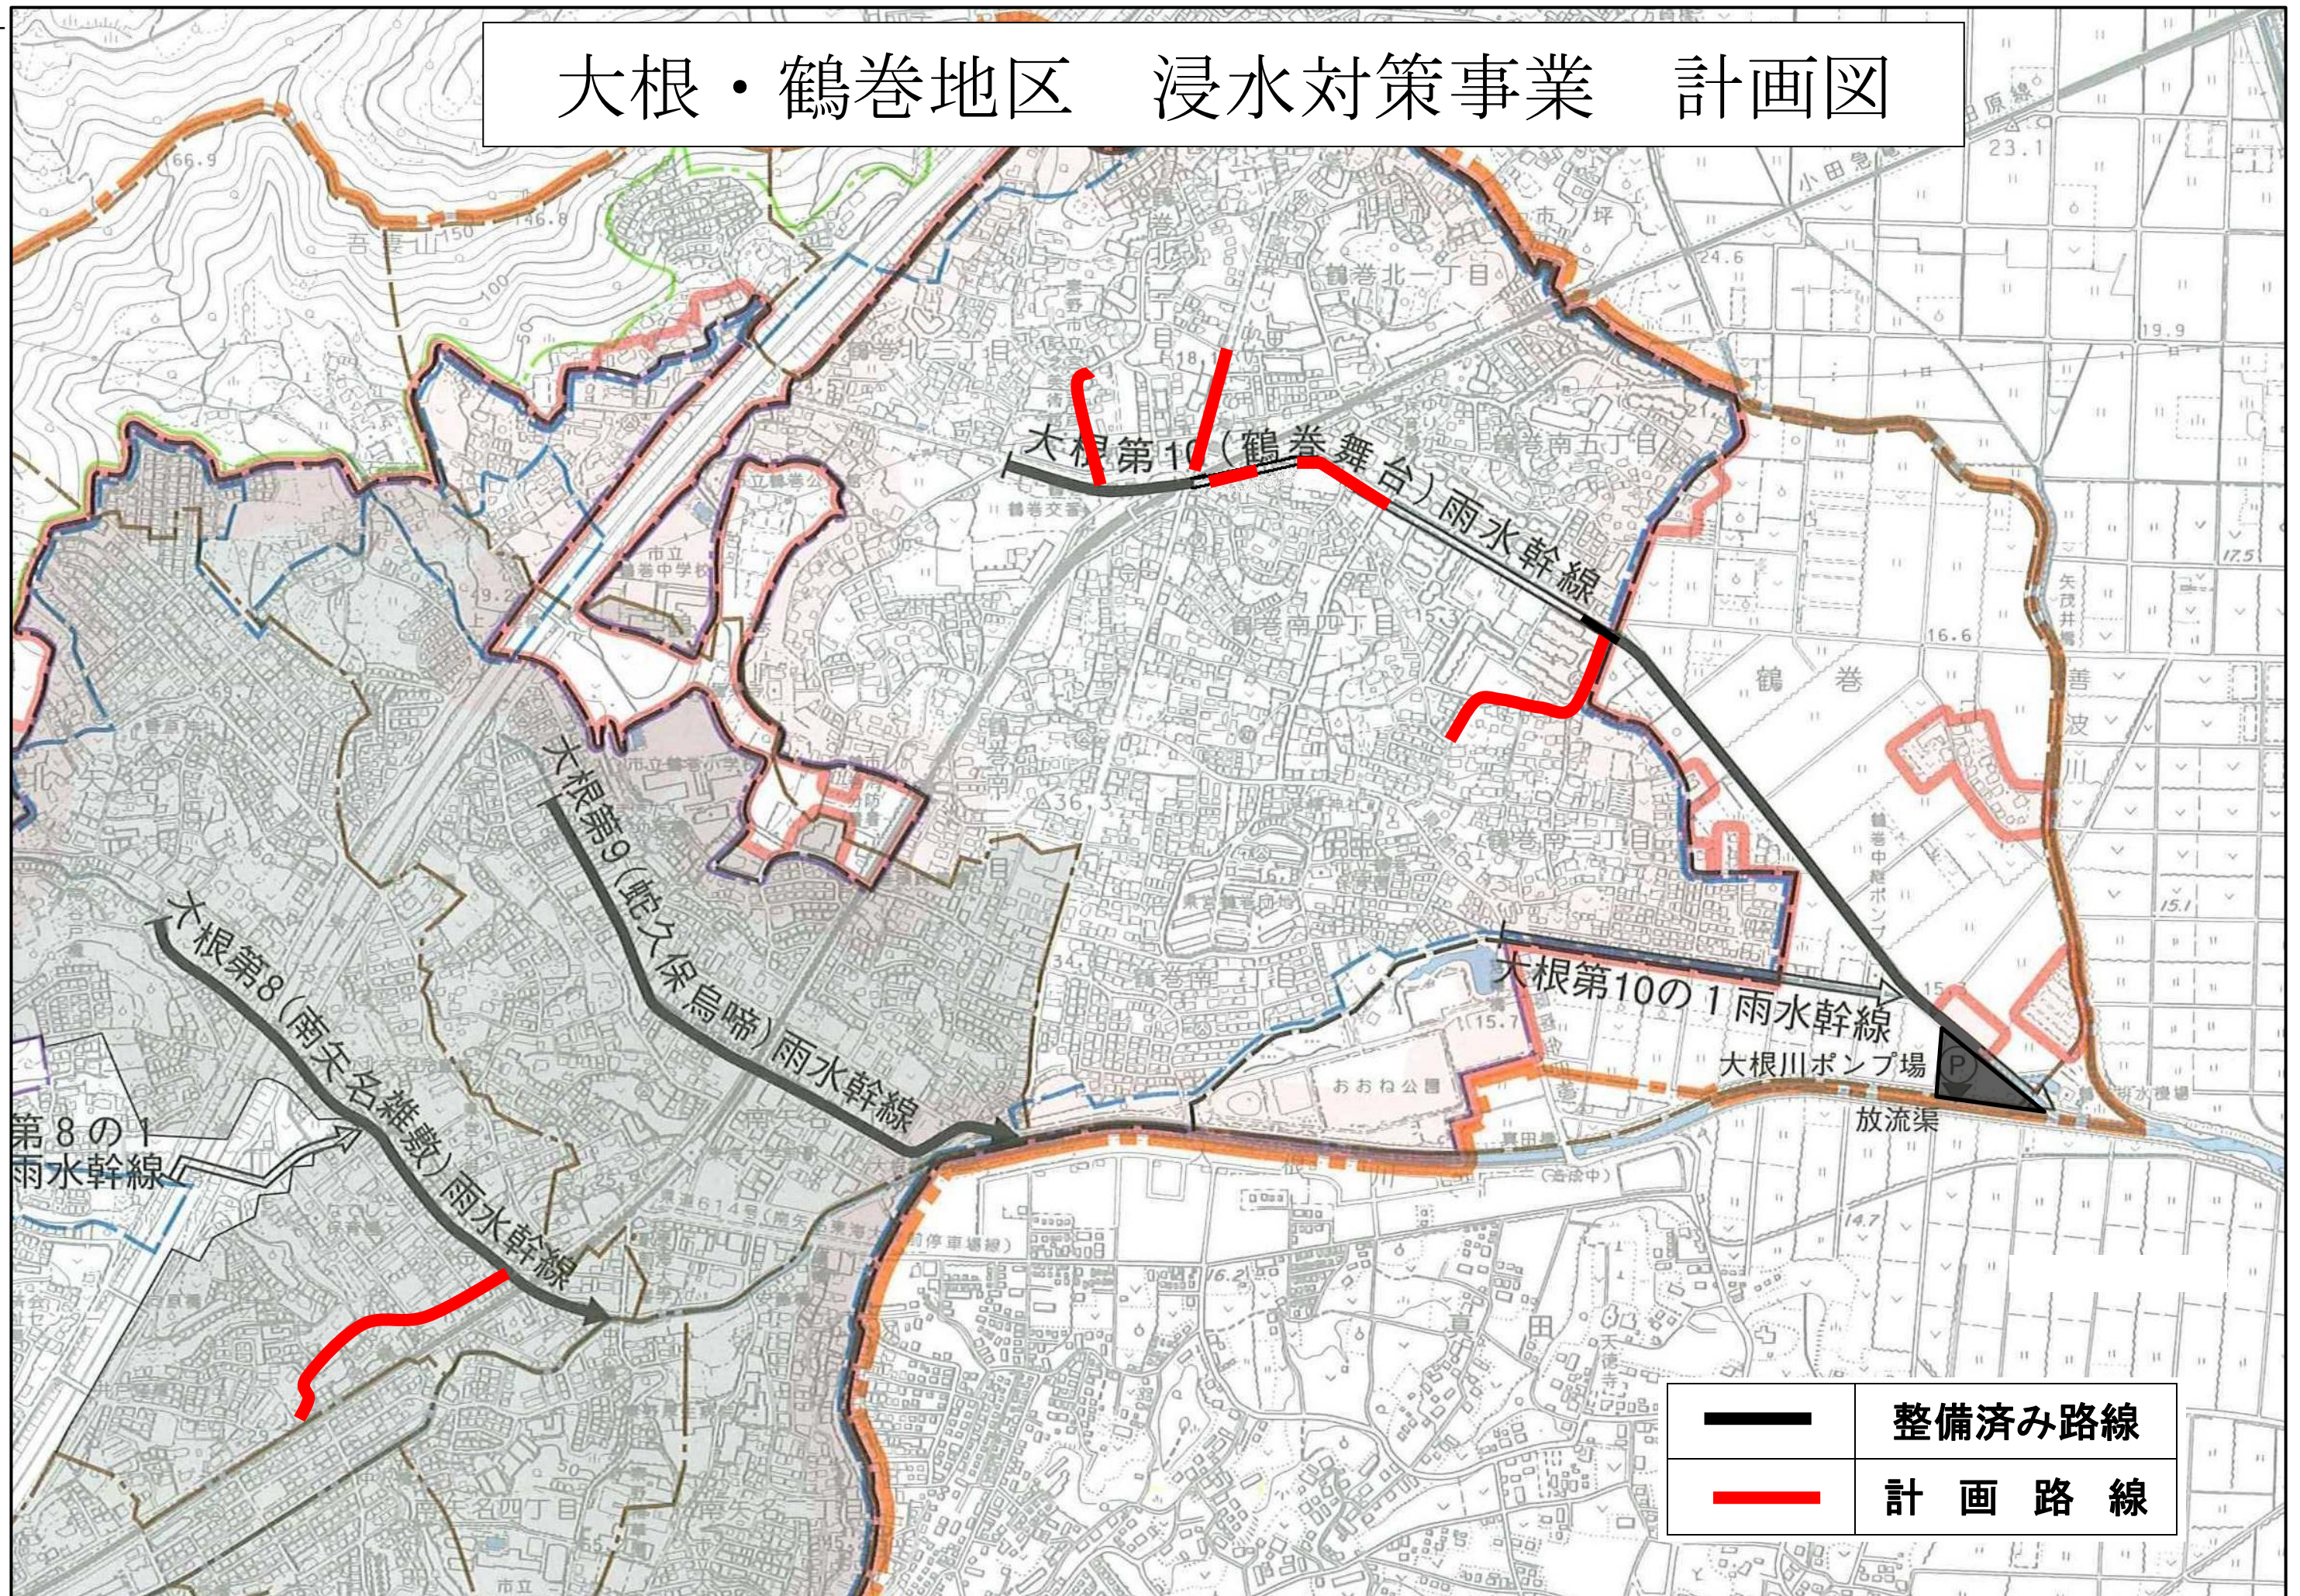

# 大根・鶴巻地区 浸水対策事業 計画図

	整備済み路線
	計画路線