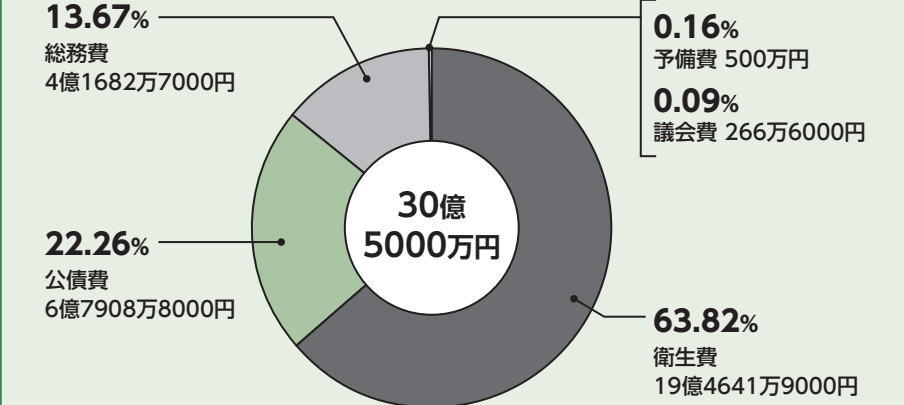

国の統計調査にご協力を 経済センサスの活動調査

4月23日(木)まで **圃**郵送された書

秦野市伊勢原市環境衛生組合 令和8年度予算の概要

秦野市と伊勢原市のごみ処理と火葬業務は秦野市伊勢原市環境衛生組合が行っています。令和8年度当初予算は総額30億5000万円で、7年度と比べると2億700万円の増額となりました。歳入歳出の概要は次のとおりです。

歳入 本市と伊勢原市の人口比率などを基に算出した分担金が、歳入全体の約58%を占めています。この分担金にかかる市民1人当たりの負担額は、約6823円です。 ※令和7年12月31日現在の住民基本台帳人口により算出

歳出 ごみの処理や焼却灰の処理、斎場の運営経費などの衛生費が、歳出全体の約64%を占めています。

両市民の快適な生活が保たれるよう、はだのクリーンセンター、伊勢原清掃工場、秦野斎場、栗原一般廃棄物最終処分場、いずれも適正な維持管理に努めていきます。
圃秦野市伊勢原市環境衛生組合 ☎(82)2500

みんなの伝言板 Message Board

市内の公共施設を利用

定員のあるものは原則申し込み先着順、ないものは原則入場自由です