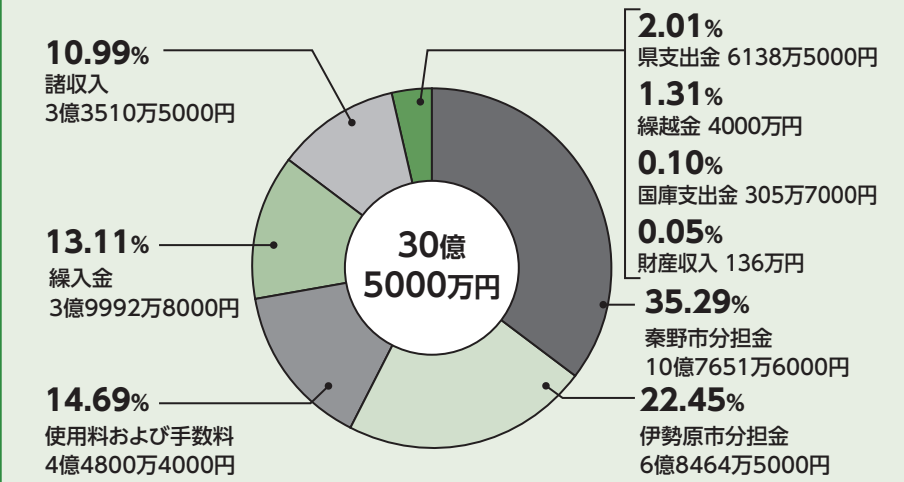

受け付けます 自衛隊への情報提供の除外申請

自衛隊が募集案内を送付するため、住所や氏名などの情報を提供します。

提供を望まない場合は、申請により対象から除外します。 **市内**内在住で平成16年4月2日～平成17年4月1日または平成20年4月2日～平成21年4月1日に生まれた方 **本人**確認書類の写しと申請書(市役所西庁舎3階防災課、市ホームページにあります)を5月15日(金)までに〒257-8501防災課へ郵送、持参または電子申請 **圃**防災課 ☎(82)9621

国の統計調査にご協力を 経済センサスの活動調査

4月23日(木)まで **圃**郵送された書

秦野市伊勢原市環境衛生組合 令和8年度予算の概要

秦野市と伊勢原市のごみ処理と火葬業務は秦野市伊勢原市環境衛生組合が行っています。令和8年度当初予算は総額30億5000万円で、7年度と比べると2億700万円の増額となりました。歳入歳出の概要は次のとおりです。

歳入 本市と伊勢原市の人口比率などを基に算出した分担金が、歳入全体の約58%を占めています。この分担金にかかる市民1人当たりの負担額は、約6823円です。 ※令和7年12月31日現在の住民基本台帳人口により算出