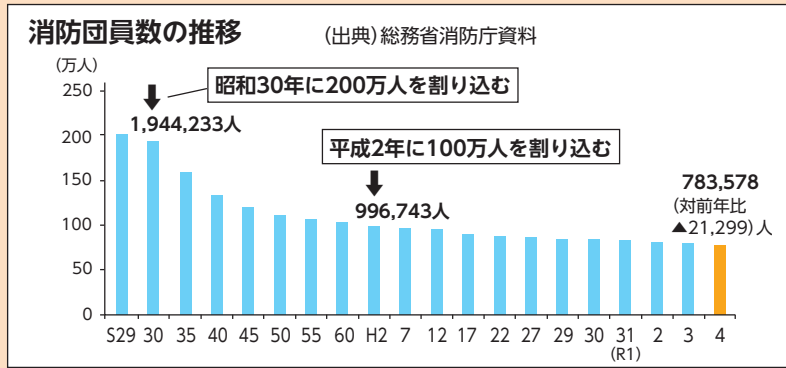

教えて! 消防団について

~私たちの街は 私たちで守る~

消防団について詳しく知りたいな

秦野市消防団第6分団第7部、部長の山本です
私が消防団について説明します

まず、消防団と消防署の違いを知っていますか?

どちらも火事の際に活動する組織なのはわかるけど...

消防団は、普段は自分の仕事をしていて、火災などの災害が発生したときに、現場に駆けつけて活動する消防団員で組織されています

消防署は、消防車や救急車で出動して活動をし、それを仕事としている消防職員で組織されています

消防団と消防署の違い

組織	秦野市消防署	秦野市消防団
身分	地方公務員	非常勤特別職の地方公務員
役割	消防、救急、救助	地域の消防防災リーダー
定数	201人	416人
配置	1本部1署4分署	1本部7分団36部

災害現場で連携して活動

私は肉屋です

私たち消防団員は、自営業者や会社員のほかにも、学生や主婦の方もいて、年齢もさまざまなんです

消防団の処遇

消防団員として活動するとさまざまな報酬が支給されます。

年額報酬	年間一定の金額が報酬として支給されます。 (団員4万2500円：秦野市の場合)
出動報酬	災害に出動したときに支給されます。 (1日あたり8000円 ※活動4h以上の場合)
退職報償金	消防団員として5年以上勤務して退職した団員に階級と勤続年数に応じて支給されます。

地域のことをよく理解している私たちは、地域の消防防災リーダーです
大規模災害時には、私たちだからこそ迅速な活動ができます

消防団の現状

消防団員の人数は、全国的に減少しており、令和4年4月1日現在の消防団員数は約78万4000人(前年度比約▲2万1000人)と、前年から2万人以上減少し、初めて80万人を下回りました。

秦野市消防団においても年々減少傾向にあります
若い世代の入団も減少しており、消防団員の高齢化も進んでいます