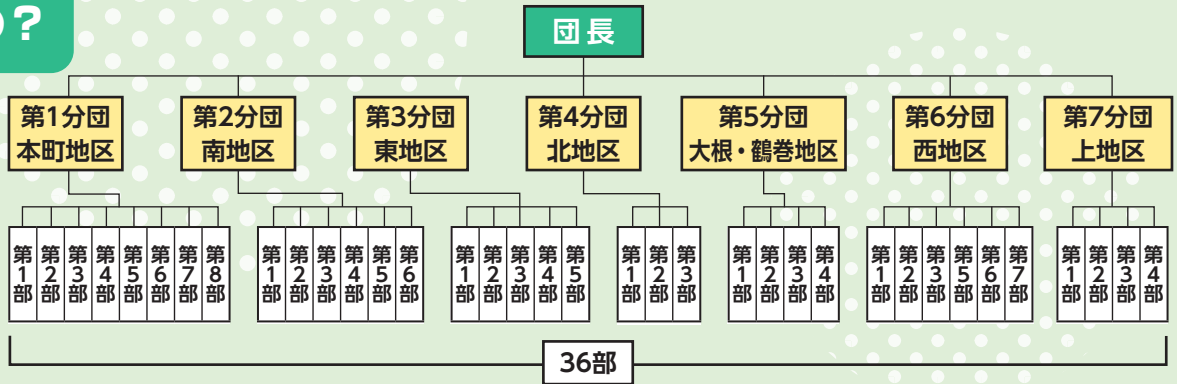

消防団の車庫はどこにあるの?

秦野市消防団の組織は、団長を筆頭に市内を七つの管轄地区に分けた7分団で編成されています
その中に36部の部隊があり、各部隊に消防団の車庫待機室があります