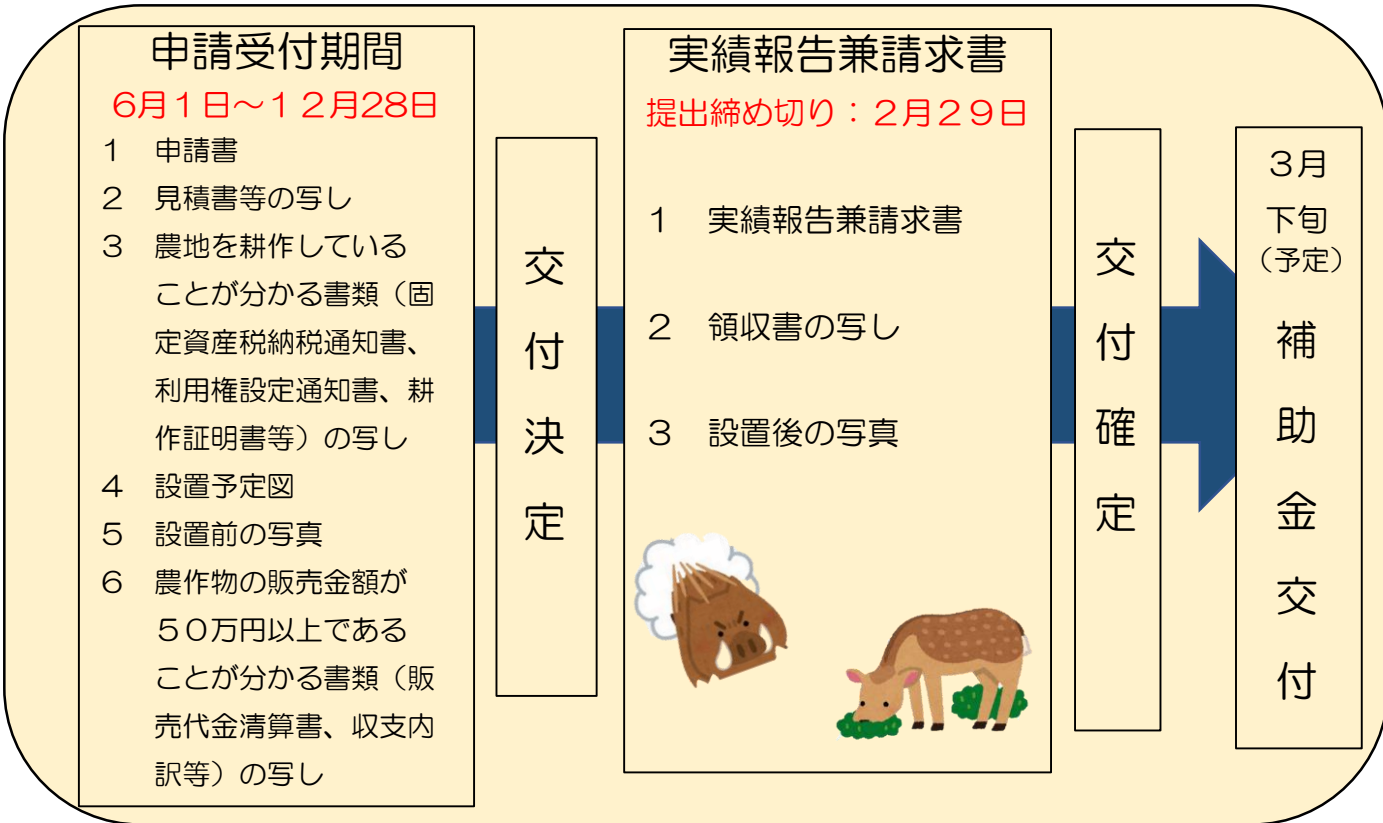

鳥獣保護管理対策事業（防護柵）補助金

農地へ設置する防護柵等の購入に要する費用の一部を補助します

対象者

- ・市内に住所を有する農業者
- ・市内に10a以上の農地*を耕作
- ・農産物の販売金額が年間50万円以上

*所有する農地、利用権設定等がなされた農地

対象経費

ワイヤーメッシュ柵、金網柵、防鳥ネットを新規設置する際に要する費用

＜※補助対象外＞

電気柵・ネット柵・トタン・忌避用品等

補助金額

- ・ワイヤーメッシュ柵、金網柵
防鳥ネット（支柱等で農作物を覆うもの）

上限5万円
設置費用の1/2以内

- ・防鳥ネット

※購入に要する費用が1万円未満は対象外

上限3万円
設置費用の1/2以内

※ 購入の前に申請が必要です（購入後の申請は対象外です）