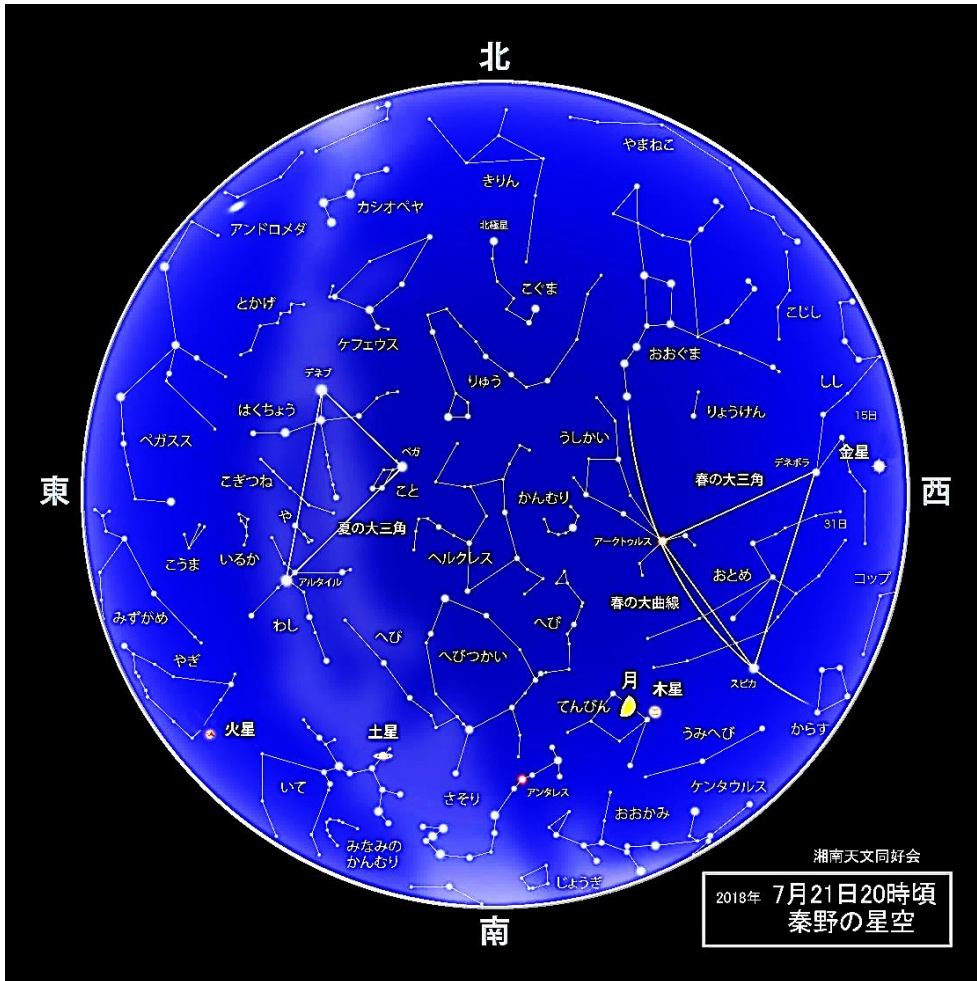

てんたいかんさつかい ミニミニ天体観察会

第2回 七夕の星を見よう

金星を見てみよう

木星と四つの衛星を見てみよう

土星の環を見てみよう

2017年7月7日 湘南天文同好会会員撮影

はくちょう座二重星アルビレオ

かんさつけっか 観察結果

望遠鏡を自分で動かさせましたか

金星は見えましたが

木星の縞模様は見えましたが

木星の四つの衛星は見えましたが

土星の環は見えましたが

二重星アルビレオは見えましたが

メモ