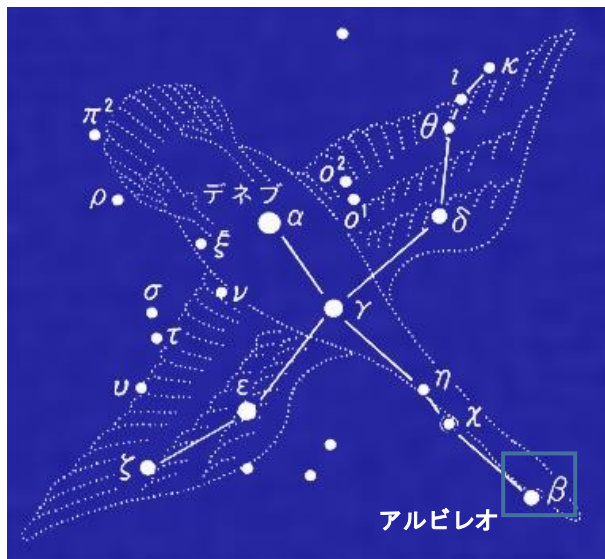

てんたいかんさつかい ミニミニ天体観察会

第2回 七夕の星を見よう

金星を見てみよう

木星と四つの衛星を見てみよう

土星の環を見てみよう

2017年7月7日 湘南天文同好会会員撮影

はくちょう座二重星アルビレオ

かんさつけっか 観察結果

望遠鏡を自分で動かさせましたか

金星は見えましたが

木星の縞模様は見えましたが

木星の四つの衛星は見えましたが

土星の環は見えましたが

二重星アルビレオは見えましたが

メモ