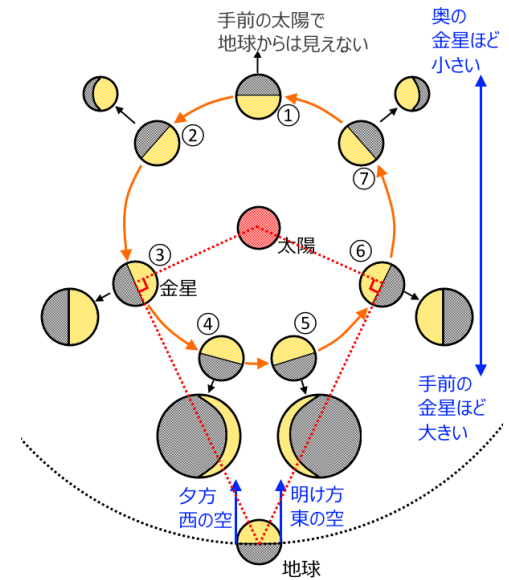

てんたいかんさつかい ミニミニ天体観察会

第2回 七夕の星を見よう

金星を見てみよう

木星と四つの衛星を見てみよう

土星の環を見てみよう

2017年7月7日 湘南天文同好会会員撮影

はくちょう座二重星アルビレオ

かんさつけっか 観察結果

望遠鏡を自分で動かさせましたか

金星は見えましたが

木星の縞模様は見えましたが

木星の四つの衛星は見えましたが

土星の環は見えましたが

二重星アルビレオは見えましたが

メモ