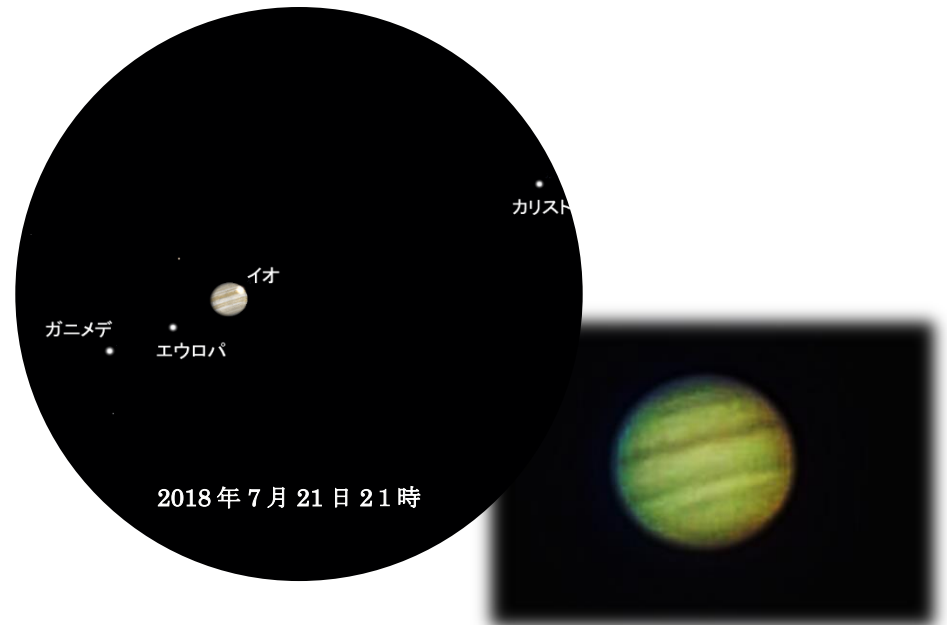

てんたいかんさつかい ミニミニ天体観察会

第2回 七夕の星を見よう

金星を見てみよう

木星と四つの衛星を見てみよう

土星の環を見てみよう

2017年7月7日 湘南天文同好会会員撮影

はくちょう座二重星アルビレオ

かんさつけっか 観察結果

望遠鏡を自分で動かさせましたか

金星は見えましたが

木星の縞模様は見えましたが

木星の四つの衛星は見えましたが

土星の環は見えましたが

二重星アルビレオは見えましたが

メモ