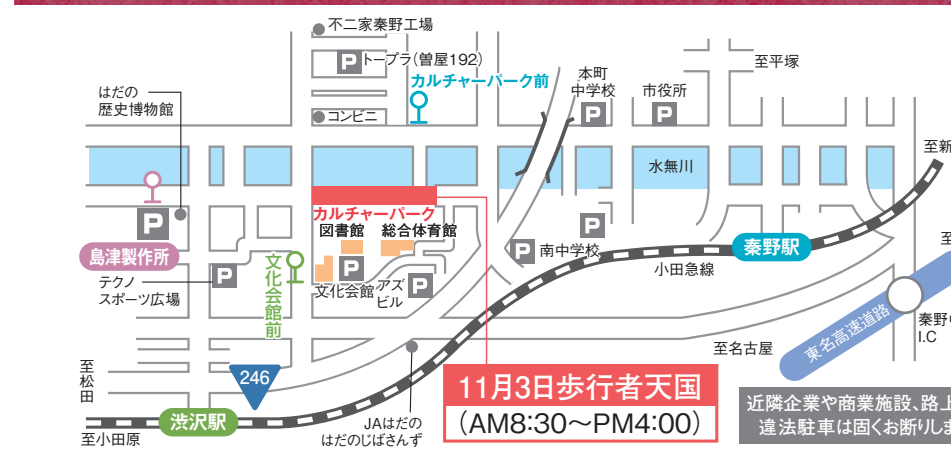

in カルチャーパーク 雨天決行

会場案内

会場への公共交通

- 北口3番バスのりば**
- 秦08系統 「日立製作所・桜土手経由渋沢駅北口行」カルチャーパーク前または文化会館前下車
 - 秦11系統 「富士見橋経由高砂車庫前行」カルチャーパーク前下車
 - 秦12系統 「カルチャーパーク前経由渋沢駅北口行」カルチャーパーク前下車
- 北口1番バスのりば**
- 秦08系統 「桜土手・日立製作所経由秦野駅行」文化会館前またはカルチャーパーク前下車
- 北口2番バスのりば**
- 秦12系統 「カルチャーパーク前経由秦野駅行」カルチャーパーク前下車

15:00～ メインステージ(メタックス体育館はだの前) (中面1)

抽選券配布場所	抽選券配布時間	提供
◆多目的広場総合案内所 (中面7)	10:00～14:00	
◆第2駐車場総合案内所 (中面8)		
JA商品券5万円分	1名様	JAはだの
商品券1万円分	1名様	
中華料理ファミリー食事券1万円分	3名様	チャイナガーデン
DRUM TAOチケット	ペアで5組	(株)タオ・エンターテイメント
MEGAドン・キホーテ商品券5千円分	10名様	MEGAドン・キホーテ秦野店
銀八脂食事券5千円分	1名様	
食事券3千円分	2名様	銀八脂
ドレスリング2本セット	3名様	
HADANOMIZU化粧水・乳液セット	10名様	横浜油脂工業(株)
中華料理食事券3千円分	10名様	北京館
はだの万葉倶楽部招待券	ペアで8組	万葉の湯 はだの館
丹沢音楽祭チケット	ペアで5組	クアーズテック秦野カルチャーホール 指定管理者 代表企業 (株)タウンニュース社
歌声喫茶チケット	ペアで5組	
みかん狩りファミリー招待券	3組	宮村農園
TANZAWA GIBIERセット	5名様	TANZAWA GIBIER
丹沢そば	10名様	丹沢そば本店
富士見の湯入浴券	ペアで5組	日本メックス(株)
弘法の里湯入浴券	ペアで5組	弘法の里湯
はだの丹沢クライミングパーク利用券	ペアで10組	はだの丹沢クライミングパーク
カラオケ1時間無料券(抽選券の半券)	全員	カラオケスタジオMAX