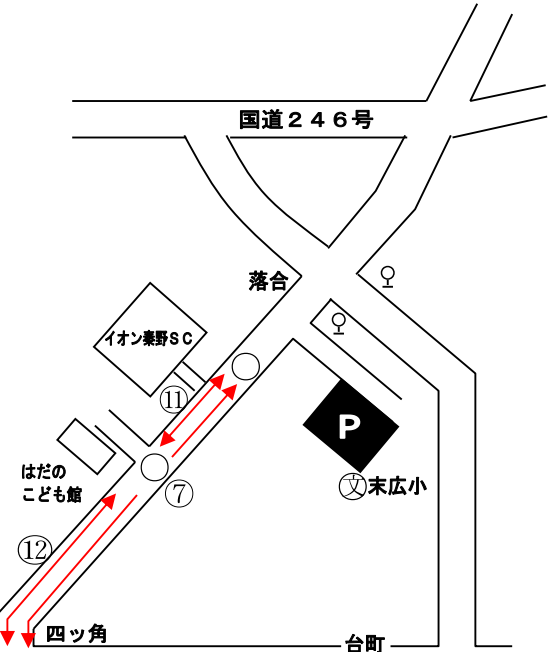

第71回秦野たばこ祭交通規制図

9月	番号	地点名	規制時間
22日 (土) 23日 (日・祝)	①	桜橋～秦野橋	11:00～20:30
	②	秦野橋～まほろば大橋	12:00～20:30
	③	秦野橋～四ッ角	
	④	東道通り	10:00～20:30
22日 (土)	⑤	片町通り～まほろば大橋・平成橋	13:00～15:00
	⑥	四ッ角～台町	12:00～19:00
	⑦	四ッ角～イオン前	16:00～19:00
	⑧	四ッ角～大道バス停前	
23日 (日・祝)	⑨	四ッ角～台町	12:00～18:30
	⑩	片町通り～まほろば大橋・平成橋	13:30～15:30
	⑪	こども館～イオン前	16:00～17:30
	⑫	四ッ角～こども館	12:00～18:30
	⑬	四ッ角～大道バス停前	
	⑭	大道バス停前～上大道	17:00～18:30
	⑮	桜橋～上大道	17:00～18:30
	⑯	片町通り～まほろば大橋・平成橋	18:00～19:00
	⑰	秦野橋～上今川町	18:00～20:00
	⑱	秦野橋	11:00～20:30
	⑲	片町通り～まほろば大橋・平成橋	20:00～20:30

※規制時間はパレードの進行状況によって変更となる場合があります。

P 臨時有料駐車場 { 末広小学校
本町中学校
南中学校

※市役所西庁舎裏を自転車専用駐輪場として使用