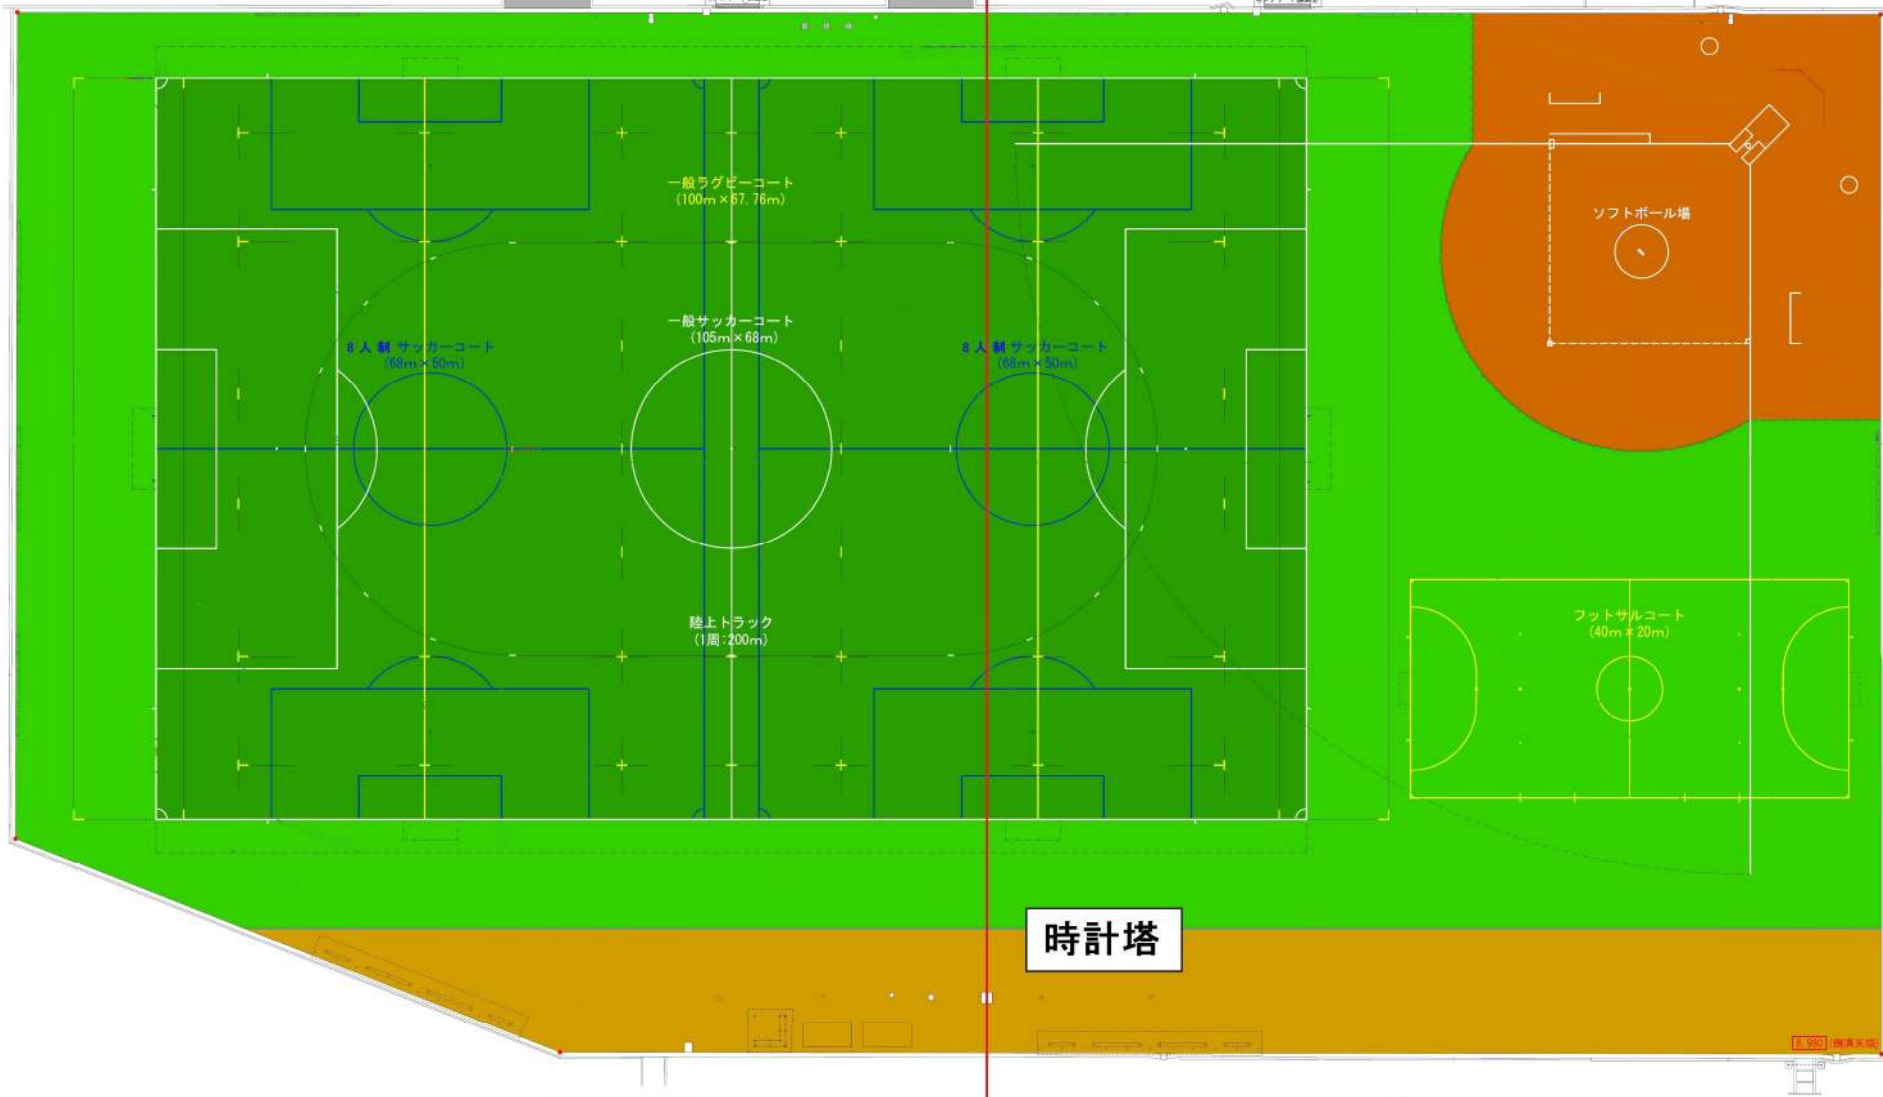

温水プール側

駐車場側

全面

A 面

B 面

おおね公園スポーツ広場 利用区分図