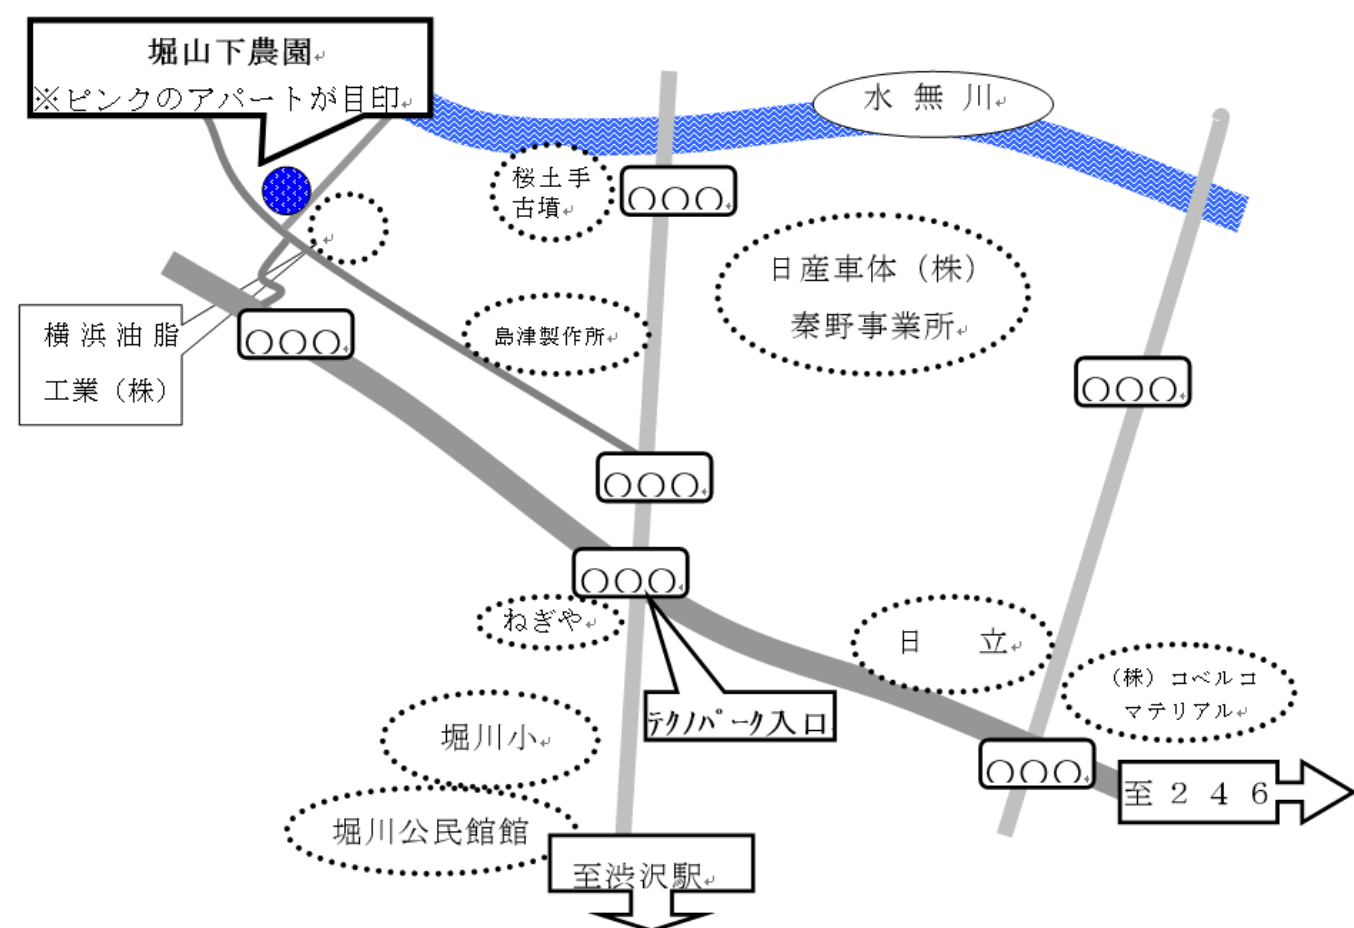

秦野市コミュニティ農園案内図

●ひばりヶ丘農園・・・ひばりヶ丘 9-1 付近

●堀山下農園・・・堀山下 514 付近

*** コミュニティ農園ご利用の注意 ***

- 自家用の野菜や花等の栽培にご利用ください。建物、工作物の設置や営利目的の利用を禁じます。
- 各農園には駐車場はありません。お車での来園はお断りします。
- 水道施設はありません。 ○農機具の貸し出しは行なっておりません。
- 野菜や花を栽培するための肥料、種苗は利用者の負担となります。
- 利用期間内であっても、土地所有者と市とのコミュニティ農園設置事業協定が解除された場合には、利用区画を返還してもらいます。
- 利用区画の転貸を禁じます。
- 利用期間の満了等によって利用区画の返還をする場合は、原状に復するようお願いします。