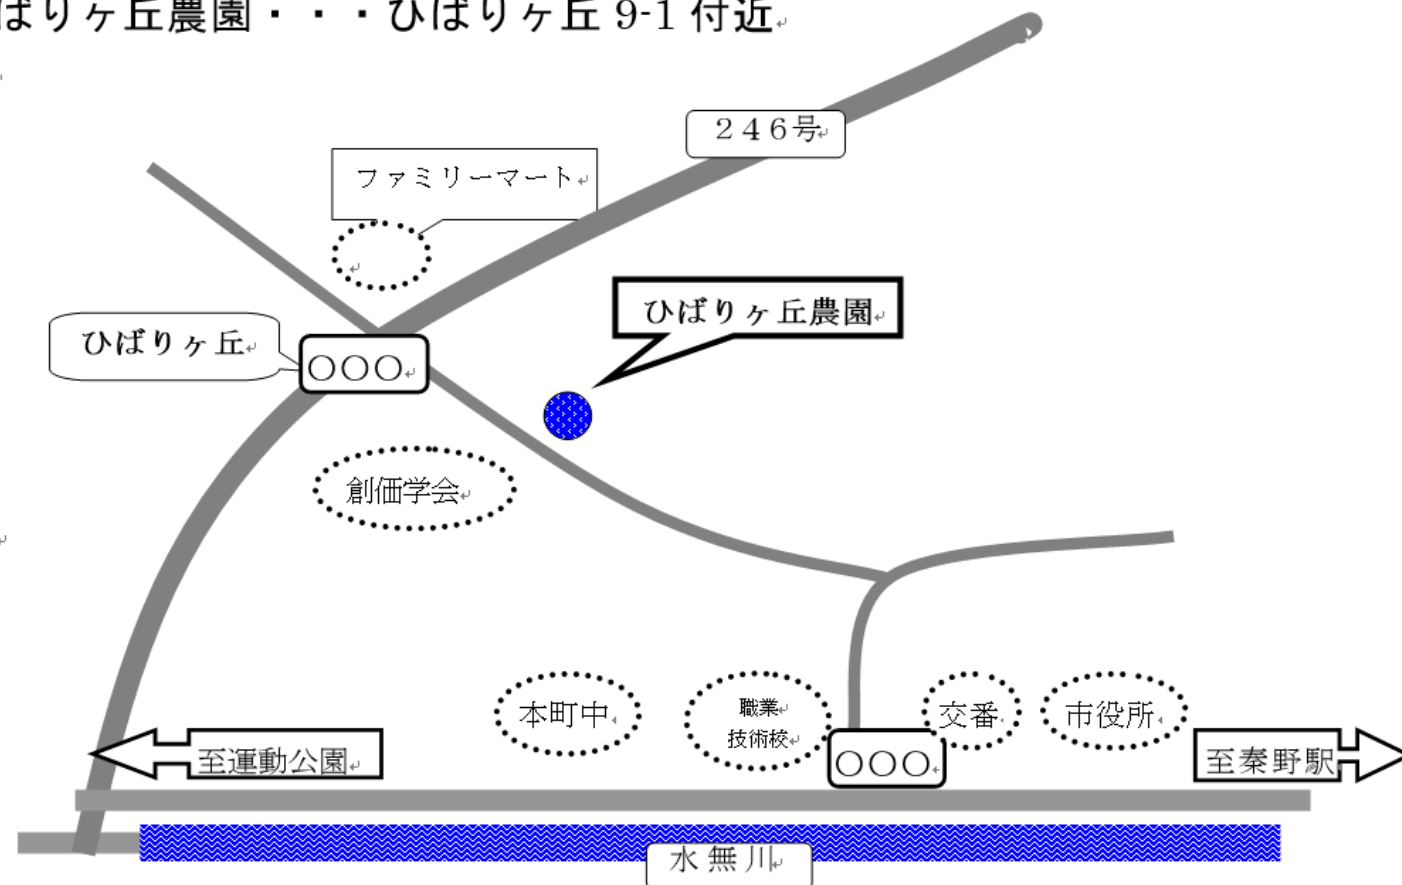

秦野市コミュニティ農園案内図

●ひばりヶ丘農園・・・ひばりヶ丘 9-1 付近

●堀山下農園・・・堀山下 514 付近

*** コミュニティ農園ご利用の注意 ***

- 自家用の野菜や花等の栽培にご利用ください。建物、工作物の設置や営利目的の利用を禁じます。
- 各農園には駐車場はありません。お車での来園はお断りします。
- 水道施設はありません。 ○農機具の貸し出しは行なっておりません。
- 野菜や花を栽培するための肥料、種苗は利用者の負担となります。
- 利用期間内であっても、土地所有者と市とのコミュニティ農園設置事業協定が解除された場合には、利用区画を返還してもらいます。
- 利用区画の転貸を禁じます。
- 利用期間の満了等によって利用区画の返還をする場合は、原状に復するようお願いします。