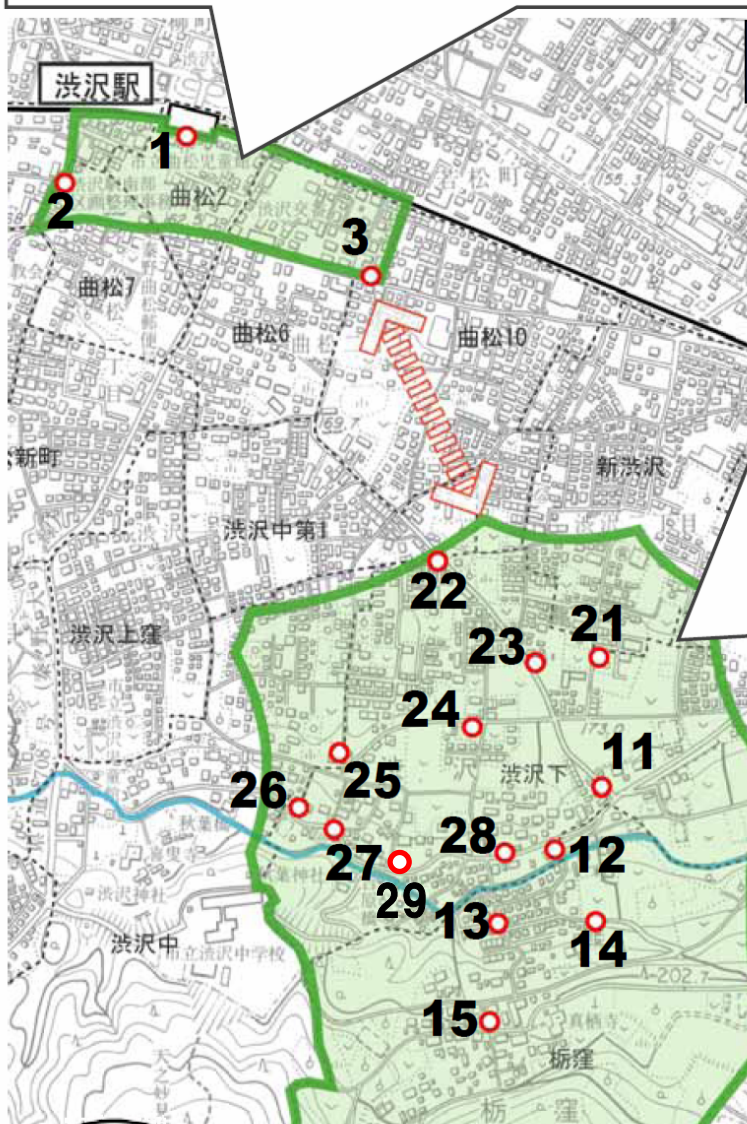

デマンド型乗合タクシーの乗降場所

渋沢駅エリア

渋沢駅エリアでは、鉄道への乗り継ぎや駅周辺の買い物または通院に便利な位置に乗降場所を設置しています。

栃窪・渋沢エリア

栃窪・渋沢エリアについては、利便性を高めるため、多数の停留所を面的に設置しています。

デマンド型乗合タクシーは、セダン型の車両でお迎えにあがります。

対象エリアは、 で囲まれた範囲です。
 エリアとエリアの区間での途中下車はできませんのでお気をつけください。